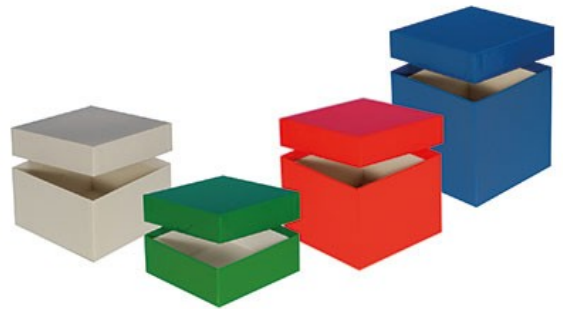

Typ B Lagerbox, 133 x 133 mm, 75 mm Innenhöhe, gelb

Kältebeständiger Karton

wasserfest

preiswert und praktisch

Die angegebenen Höhen sind Innenhöhen

Maßanfertigung von Boxen in Ihrer Wunschgröße sind möglich

Raster in verschiedenen Größen können separat bestellt werden.

Typ B Lagerboxen

Technische Daten

Artikelnr.	KB751-Y
Außenmaße (HxBxT)	75 x 133 x 133 mm
Farbe (außen)	gelb

Allgemeines zur Produktgruppe

Die Lagerboxen für die Probenlagerung sind aus tiefkältebeständigem, wasserfestem Karton gefertigt. Die beschichteten Boxen sind zusätzlich mit einer wasserabweisenden Kunststoffschicht überzogen.