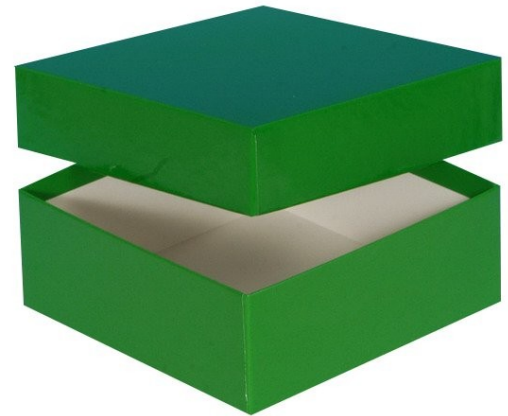

Typ B Lagerbox, 133 x 133 mm, 75 mm Innenhöhe, gelb

Kältebeständiger Karton

wasserfest

preiswert und praktisch

Die angegebenen Höhen sind Innenhöhen

Maßanfertigung von Boxen in Ihrer Wunschgröße sind möglich

Raster in verschiedenen Größen können separat bestellt werden.

Abb. zeigt 50 mm Box

Technische Daten

Artikelnr.	KB751-Y
Außenmaße (HxBxT)	75 x 133 x 133 mm
Farbe (außen)	gelb

Allgemeines zur Produktgruppe

Die Lagerboxen für die Probenlagerung sind aus tiefkältebeständigem, wasserfestem Karton gefertigt. Die beschichteten Boxen sind zusätzlich mit einer wasserabweisenden Kunststoffschicht überzogen.