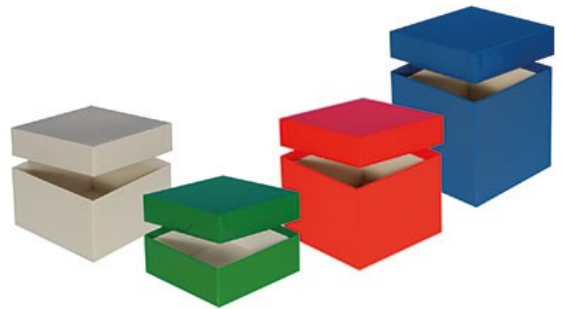

## Typ B Lagerbox, 133 x 133 mm, 50 mm Innenhöhe, blau

**Kältebeständiger Karton**

**wasserfest**

**preiswert und praktisch**

**Die angegebenen Höhen sind Innenhöhen**

**Maßanfertigung von Boxen in Ihrer Wunschgröße sind möglich**

**Raster in verschiedenen Größen können separat bestellt werden.**

*Typ B Lagerboxen*

### Technische Daten

Artikelnr.	KB501-B
Außenmaße (HxBxT)	50 x 133 x 133 mm
Farbe (außen)	blau

### Allgemeines zur Produktgruppe

Die Lagerboxen für die Probenlagerung sind aus tiefkältebeständigem, wasserfestem Karton gefertigt. Die beschichteten Boxen sind zusätzlich mit einer wasserabweisenden Kunststoffschicht überzogen.