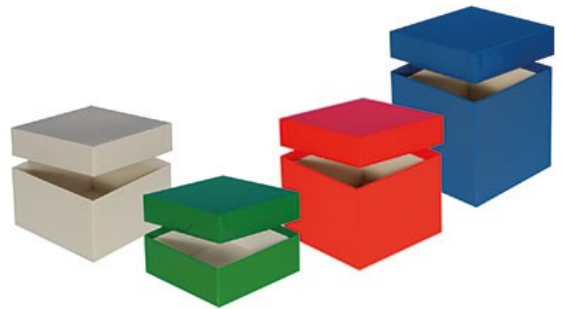

## Typ B Lagerbox, 133 x 133 mm, 25 mm Innenhöhe, gelb

**Kältebeständiger Karton**

**wasserfest**

**preiswert und praktisch**

**Die angegebenen Höhen sind Innenhöhen**

**Maßanfertigung von Boxen in Ihrer Wunschgröße sind möglich**

**Raster in verschiedenen Größen können separat bestellt werden.**

*Typ B Lagerboxen*

### Technische Daten

Artikelnr.	KB251-Y
Außenmaße (HxBxT)	25 x 133 x 133 mm
Farbe (außen)	gelb

### Allgemeines zur Produktgruppe

Die Lagerboxen für die Probenlagerung sind aus tiefkältebeständigem, wasserfestem Karton gefertigt. Die beschichteten Boxen sind zusätzlich mit einer wasserabweisenden Kunststoffschicht überzogen.