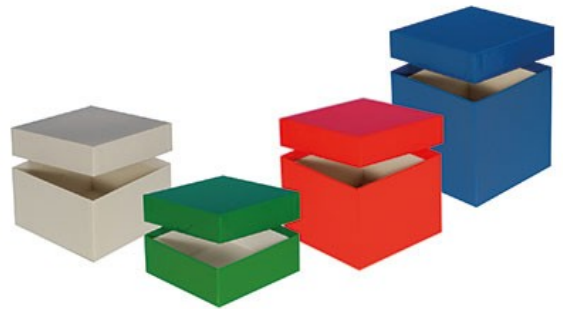

Typ B Lagerbox, 133 x 133 mm, 25 mm Innenhöhe, blau

Kältebeständiger Karton

wasserfest

preiswert und praktisch

Die angegebenen Höhen sind Innenhöhen

Maßanfertigung von Boxen in Ihrer Wunschgröße sind möglich

Raster in verschiedenen Größen können separat bestellt werden.

Typ B Lagerboxen

Technische Daten

Artikelnr.	KB251-B
Außenmaße (HxBxT)	25 x 133 x 133 mm
Farbe (außen)	blau

Allgemeines zur Produktgruppe

Die Lagerboxen für die Probenlagerung sind aus tiefkältebeständigem, wasserfestem Karton gefertigt. Die beschichteten Boxen sind zusätzlich mit einer wasserabweisenden Kunststoffschicht überzogen.