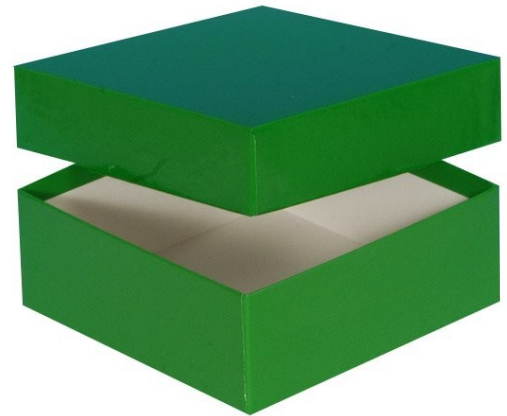

Typ B Lagerbox, 133 x 133 mm, 130 mm Innenhöhe, gelb

Kältebeständiger Karton

wasserfest

preiswert und praktisch

Die angegebenen Höhen sind Innenhöhen

Maßanfertigung von Boxen in Ihrer Wunschgröße sind möglich

Raster in verschiedenen Größen können separat bestellt werden.

Abb. zeigt 50 mm Box

Technische Daten

Artikelnr.	KB1301-Y
Außenmaße (HxBxT)	130 x 133 x 133 mm
Farbe (außen)	gelb

Allgemeines zur Produktgruppe

Die Lagerboxen für die Probenlagerung sind aus tiefkältebeständigem, wasserfestem Karton gefertigt. Die beschichteten Boxen sind zusätzlich mit einer wasserabweisenden Kunststoffschicht überzogen.