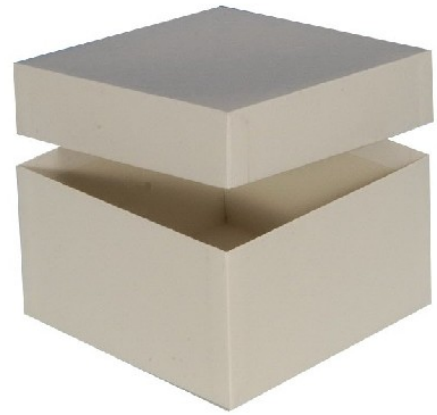

Typ A Lagerbox, 136 x 136 mm, 75 mm Innenhöhe, gelb

Kältebeständiger Karton

wasserfest

preiswert und praktisch

Die angegebenen Höhen sind Innenhöhen

Maßanfertigung von Boxen in Ihrer Wunschgröße sind möglich

Raster in verschiedenen Größen können separat bestellt werden.

Abb. KA751-W

Technische Daten

| | |
|-------------------|-------------------|
| Artikelnr. | KA751-Y |
| Außenmaße (HxBxT) | 75 x 136 x 136 mm |
| Farbe (außen) | gelb |

Allgemeines zur Produktgruppe

Die Lagerboxen für die Probenlagerung sind aus tiefkältebeständigem, wasserfestem Karton gefertigt. Die beschichteten Boxen sind zusätzlich mit einer wasserabweisenden Kunststoffschicht überzogen.