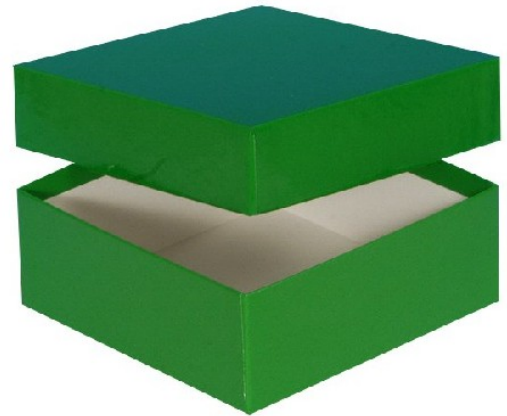

## Typ A Lagerbox, 136 x 136 mm, 50 mm Innenhöhe, gelb

**Kältebeständiger Karton**

**wasserfest**

**preiswert und praktisch**

**Die angegebenen Höhen sind Innenhöhen**

**Maßanfertigung von Boxen in Ihrer Wunschgröße sind möglich**

**Raster in verschiedenen Größen können separat bestellt werden.**

Abb.: KA501-G

### Technische Daten

Artikelnr.	KA501-Y
Außenmaße (HxBxT)	50 x 136 x 136 mm
Farbe (außen)	gelb

### Allgemeines zur Produktgruppe

Die Lagerboxen für die Probenlagerung sind aus tiefkältebeständigem, wasserfestem Karton gefertigt. Die beschichteten Boxen sind zusätzlich mit einer wasserabweisenden Kunststoffschicht überzogen.