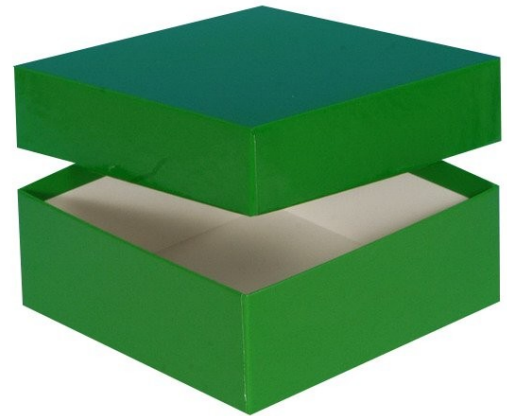

## Typ A Lagerbox, 136 x 136 mm, 50 mm Innenhöhe, gelb

**Kältebeständiger Karton**

**wasserfest**

**preiswert und praktisch**

**Die angegebenen Höhen sind Innenhöhen**

**Maßanfertigung von Boxen in Ihrer Wunschgröße sind möglich**

**Raster in verschiedenen Größen können separat bestellt werden.**

Abb.: KA501-G

### Technische Daten

Artikelnr.	KA501-Y
Außenmaße (HxBxT)	50 x 136 x 136 mm
Farbe (außen)	gelb

### Allgemeines zur Produktgruppe

Die Lagerboxen für die Probenlagerung sind aus tiefkältebeständigem, wasserfestem Karton gefertigt. Die beschichteten Boxen sind zusätzlich mit einer wasserabweisenden Kunststoffschicht überzogen.