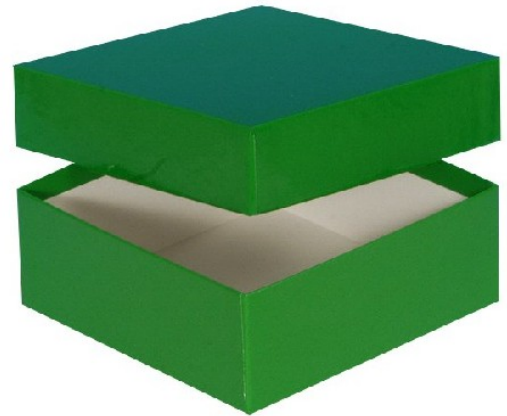

Typ A Lagerbox, 136 x 136 mm, 50 mm Innenhöhe, gelb

Kältebeständiger Karton

wasserfest

preiswert und praktisch

Die angegebenen Höhen sind Innenhöhen

Maßanfertigung von Boxen in Ihrer Wunschgröße sind möglich

Raster in verschiedenen Größen können separat bestellt werden.

Abb.: KA501-G

Technische Daten

Artikelnr.	KA501-Y
Außenmaße (HxBxT)	50 x 136 x 136 mm
Farbe (außen)	gelb

Allgemeines zur Produktgruppe

Die Lagerboxen für die Probenlagerung sind aus tiefkältebeständigem, wasserfestem Karton gefertigt. Die beschichteten Boxen sind zusätzlich mit einer wasserabweisenden Kunststoffschicht überzogen.