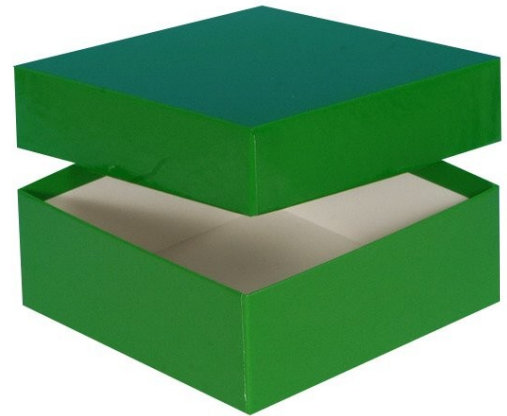

Typ A Lagerbox, 136 x 136 mm, 50 mm Innenhöhe, gelb

Kältebeständiger Karton

wasserfest

preiswert und praktisch

Die angegebenen Höhen sind Innenhöhen

Maßanfertigung von Boxen in Ihrer Wunschgröße sind möglich

Raster in verschiedenen Größen können separat bestellt werden.

Abb.: KA501-G

Technische Daten

Artikelnr.	KA501-Y
Außenmaße (HxBxT)	50 x 136 x 136 mm
Farbe (außen)	gelb

Allgemeines zur Produktgruppe

Die Lagerboxen für die Probenlagerung sind aus tiefkältebeständigem, wasserfestem Karton gefertigt. Die beschichteten Boxen sind zusätzlich mit einer wasserabweisenden Kunststoffschicht überzogen.