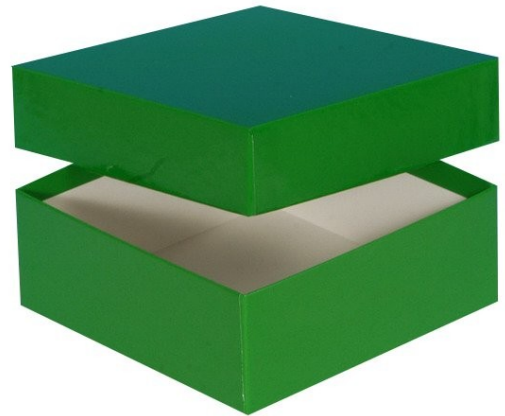

Typ A Lagerbox, 136 x 136 mm, 50 mm Innenhöhe, weiß

Kältebeständiger Karton

wasserfest

preiswert und praktisch

Die angegebenen Höhen sind Innenhöhen

Maßanfertigung von Boxen in Ihrer Wunschgröße sind möglich

Raster in verschiedenen Größen können separat bestellt werden.

Abb.: KA501-G

Technische Daten

Artikelnr.	KA501-W
Außenmaße (HxBxT)	50 x 136 x 136 mm
Farbe (außen)	weiß

Allgemeines zur Produktgruppe

Die Lagerboxen für die Probenlagerung sind aus tiefkältebeständigem, wasserfestem Karton gefertigt. Die beschichteten Boxen sind zusätzlich mit einer wasserabweisenden Kunststoffschicht überzogen.