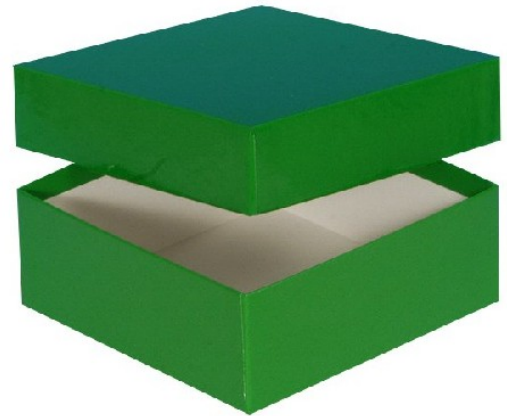

Typ A Lagerbox, 136 x 136 mm, 50 mm Innenhöhe, weiß

Kältebeständiger Karton

wasserfest

preiswert und praktisch

Die angegebenen Höhen sind Innenhöhen

Maßanfertigung von Boxen in Ihrer Wunschgröße sind möglich

Raster in verschiedenen Größen können separat bestellt werden.

Abb.: KA501-G

Technische Daten

Artikelnr.	KA501-W
Außenmaße (HxBxT)	50 x 136 x 136 mm
Farbe (außen)	weiß

Allgemeines zur Produktgruppe

Die Lagerboxen für die Probenlagerung sind aus tiefkältebeständigem, wasserfestem Karton gefertigt. Die beschichteten Boxen sind zusätzlich mit einer wasserabweisenden Kunststoffschicht überzogen.