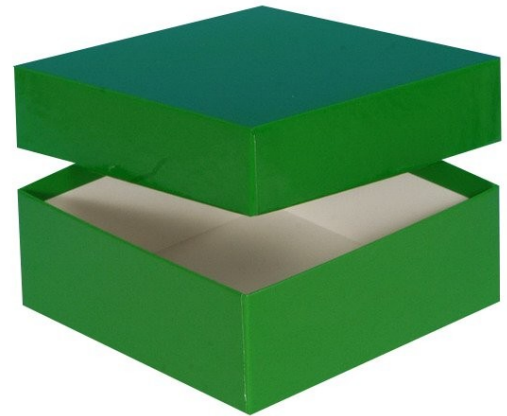

Typ A Lagerbox, 136 x 136 mm, 50 mm Innenhöhe, weiß

Kältebeständiger Karton

wasserfest

preiswert und praktisch

Die angegebenen Höhen sind Innenhöhen

Maßanfertigung von Boxen in Ihrer Wunschgröße sind möglich

Raster in verschiedenen Größen können separat bestellt werden.

Abb.: KA501-G

Technische Daten

Artikelnr.	KA501-W
Außenmaße (HxBxT)	50 x 136 x 136 mm
Farbe (außen)	weiß

Allgemeines zur Produktgruppe

Die Lagerboxen für die Probenlagerung sind aus tiefkältebeständigem, wasserfestem Karton gefertigt. Die beschichteten Boxen sind zusätzlich mit einer wasserabweisenden Kunststoffschicht überzogen.