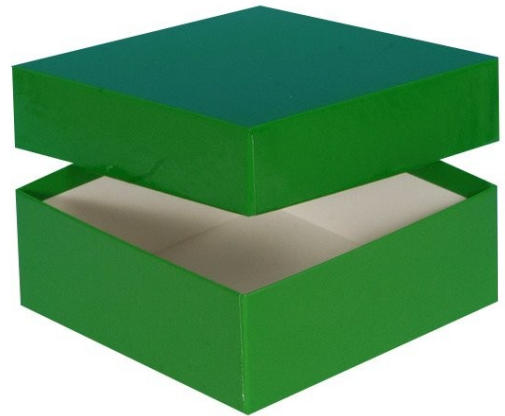

Typ A Lagerbox, 136 x 136 mm, 50 mm Innenhöhe, weiß

Kältebeständiger Karton

wasserfest

preiswert und praktisch

Die angegebenen Höhen sind Innenhöhen

Maßanfertigung von Boxen in Ihrer Wunschgröße sind möglich

Raster in verschiedenen Größen können separat bestellt werden.

Abb.: KA501-G

Technische Daten

| | |
|-------------------|-------------------|
| Artikelnr. | KA501-W |
| Außenmaße (HxBxT) | 50 x 136 x 136 mm |
| Farbe (außen) | weiß |

Allgemeines zur Produktgruppe

Die Lagerboxen für die Probenlagerung sind aus tiefkältebeständigem, wasserfestem Karton gefertigt. Die beschichteten Boxen sind zusätzlich mit einer wasserabweisenden Kunststoffschicht überzogen.