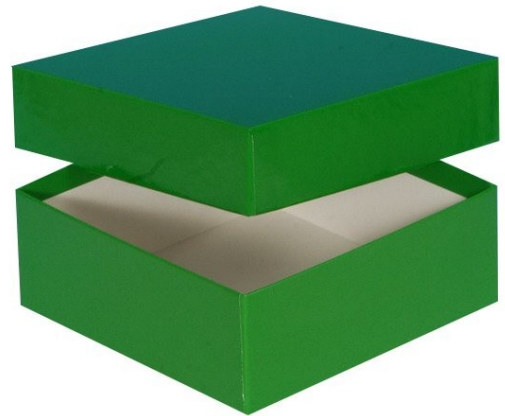

Typ A Lagerbox, 136 x 136 mm, 50 mm Innenhöhe, rot

Kältebeständiger Karton

wasserfest

preiswert und praktisch

Die angegebenen Höhen sind Innenhöhen

Maßanfertigung von Boxen in Ihrer Wunschgröße sind möglich

Raster in verschiedenen Größen können separat bestellt werden.

Abb.: KA501-G

Technische Daten

Artikelnr.	KA501-R
Außenmaße (HxBxT)	50 x 136 x 136 mm
Farbe (außen)	rot

Allgemeines zur Produktgruppe

Die Lagerboxen für die Probenlagerung sind aus tiefkältebeständigem, wasserfestem Karton gefertigt. Die beschichteten Boxen sind zusätzlich mit einer wasserabweisenden Kunststoffschicht überzogen.