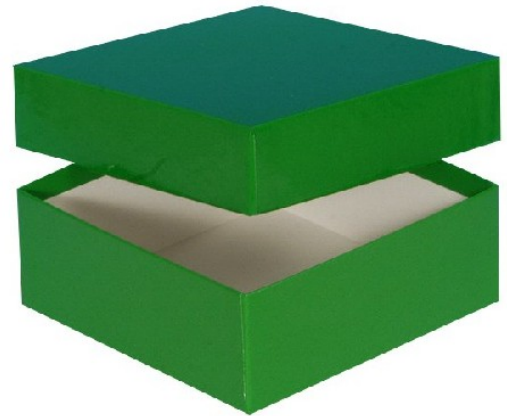

Typ A Lagerbox, 136 x 136 mm, 50 mm Innenhöhe, rot

Kältebeständiger Karton

wasserfest

preiswert und praktisch

Die angegebenen Höhen sind Innenhöhen

Maßanfertigung von Boxen in Ihrer Wunschgröße sind möglich

Raster in verschiedenen Größen können separat bestellt werden.

Abb.: KA501-G

Technische Daten

Artikelnr.	KA501-R
Außenmaße (HxBxT)	50 x 136 x 136 mm
Farbe (außen)	rot

Allgemeines zur Produktgruppe

Die Lagerboxen für die Probenlagerung sind aus tiefkältebeständigem, wasserfestem Karton gefertigt. Die beschichteten Boxen sind zusätzlich mit einer wasserabweisenden Kunststoffschicht überzogen.