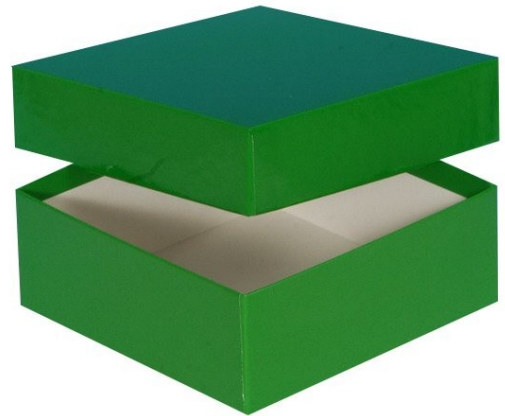

## Typ A Lagerbox, 136 x 136 mm, 50 mm Innenhöhe, rot

**Kältebeständiger Karton**

**wasserfest**

**preiswert und praktisch**

**Die angegebenen Höhen sind Innenhöhen**

**Maßanfertigung von Boxen in Ihrer Wunschgröße sind möglich**

**Raster in verschiedenen Größen können separat bestellt werden.**

Abb.: KA501-G

### Technische Daten

Artikelnr.	KA501-R
Außenmaße (HxBxT)	50 x 136 x 136 mm
Farbe (außen)	rot

### Allgemeines zur Produktgruppe

Die Lagerboxen für die Probenlagerung sind aus tiefkältebeständigem, wasserfestem Karton gefertigt. Die beschichteten Boxen sind zusätzlich mit einer wasserabweisenden Kunststoffschicht überzogen.