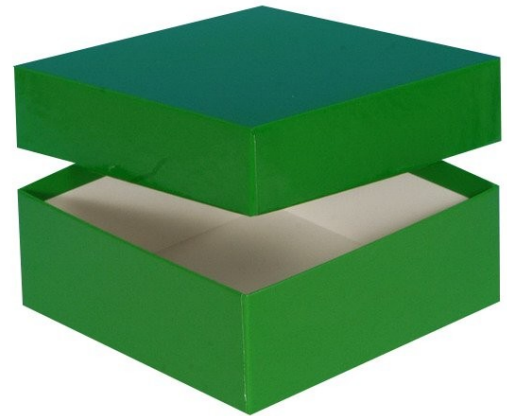

Typ A Lagerbox, 136 x 136 mm, 50 mm Innenhöhe, grün

Kältebeständiger Karton

wasserfest

preiswert und praktisch

Die angegebenen Höhen sind Innenhöhen

Maßanfertigung von Boxen in Ihrer Wunschgröße sind möglich

Raster in verschiedenen Größen können separat bestellt werden.

Abb.: KA501-G

Technische Daten

Artikelnr.	KA501-G
Außenmaße (HxBxT)	50 x 136 x 136 mm
Farbe (außen)	grün

Allgemeines zur Produktgruppe

Die Lagerboxen für die Probenlagerung sind aus tiefkältebeständigem, wasserfestem Karton gefertigt. Die beschichteten Boxen sind zusätzlich mit einer wasserabweisenden Kunststoffschicht überzogen.