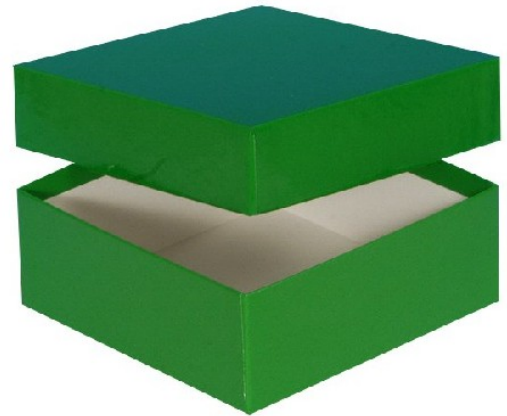

Typ A Lagerbox, 136 x 136 mm, 50 mm Innenhöhe, grün

Kältebeständiger Karton

wasserfest

preiswert und praktisch

Die angegebenen Höhen sind Innenhöhen

Maßanfertigung von Boxen in Ihrer Wunschgröße sind möglich

Raster in verschiedenen Größen können separat bestellt werden.

Abb.: KA501-G

Technische Daten

Artikelnr.	KA501-G
Außenmaße (HxBxT)	50 x 136 x 136 mm
Farbe (außen)	grün

Allgemeines zur Produktgruppe

Die Lagerboxen für die Probenlagerung sind aus tiefkältebeständigem, wasserfestem Karton gefertigt. Die beschichteten Boxen sind zusätzlich mit einer wasserabweisenden Kunststoffschicht überzogen.