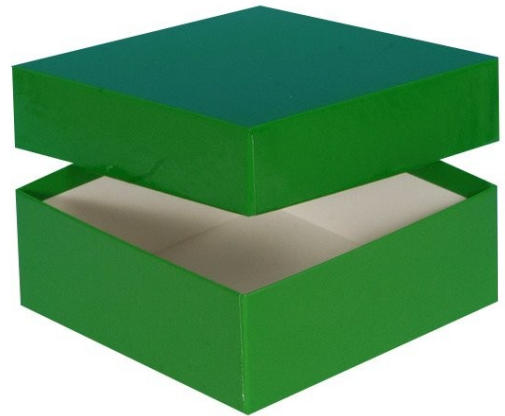

Typ A Lagerbox, 136 x 136 mm, 50 mm Innenhöhe, grün

Kältebeständiger Karton

wasserfest

preiswert und praktisch

Die angegebenen Höhen sind Innenhöhen

Maßanfertigung von Boxen in Ihrer Wunschgröße sind möglich

Raster in verschiedenen Größen können separat bestellt werden.

Abb.: KA501-G

Technische Daten

Artikelnr.	KA501-G
Außenmaße (HxBxT)	50 x 136 x 136 mm
Farbe (außen)	grün

Allgemeines zur Produktgruppe

Die Lagerboxen für die Probenlagerung sind aus tiefkältebeständigem, wasserfestem Karton gefertigt. Die beschichteten Boxen sind zusätzlich mit einer wasserabweisenden Kunststoffschicht überzogen.