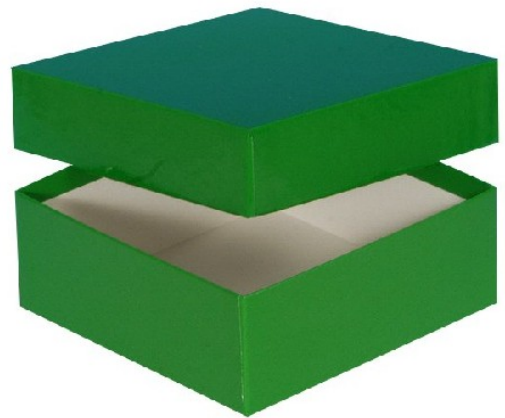

## Typ A Lagerbox, 136 x 136 mm, 50 mm Innenhöhe, grün

**Kältebeständiger Karton**

**wasserfest**

**preiswert und praktisch**

**Die angegebenen Höhen sind Innenhöhen**

**Maßanfertigung von Boxen in Ihrer Wunschgröße sind möglich**

**Raster in verschiedenen Größen können separat bestellt werden.**

Abb.: KA501-G

### Technische Daten

Artikelnr.	KA501-G
Außenmaße (HxBxT)	50 x 136 x 136 mm
Farbe (außen)	grün

### Allgemeines zur Produktgruppe

Die Lagerboxen für die Probenlagerung sind aus tiefkältebeständigem, wasserfestem Karton gefertigt. Die beschichteten Boxen sind zusätzlich mit einer wasserabweisenden Kunststoffschicht überzogen.