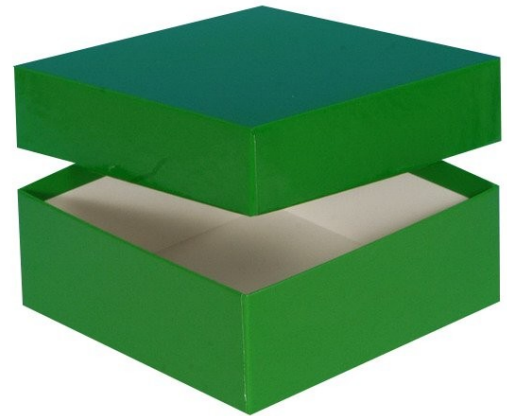

## Typ A Lagerbox, 136 x 136 mm, 50 mm Innenhöhe, blau

**Kältebeständiger Karton**

**wasserfest**

**preiswert und praktisch**

**Die angegebenen Höhen sind Innenhöhen**

**Maßanfertigung von Boxen in Ihrer Wunschgröße sind möglich**

**Raster in verschiedenen Größen können separat bestellt werden.**

Abb.: KA501-G

### Technische Daten

Artikelnr.	KA501-B
Außenmaße (HxBxT)	50 x 136 x 136 mm
Farbe (außen)	blau

### Allgemeines zur Produktgruppe

Die Lagerboxen für die Probenlagerung sind aus tiefkältebeständigem, wasserfestem Karton gefertigt. Die beschichteten Boxen sind zusätzlich mit einer wasserabweisenden Kunststoffschicht überzogen.