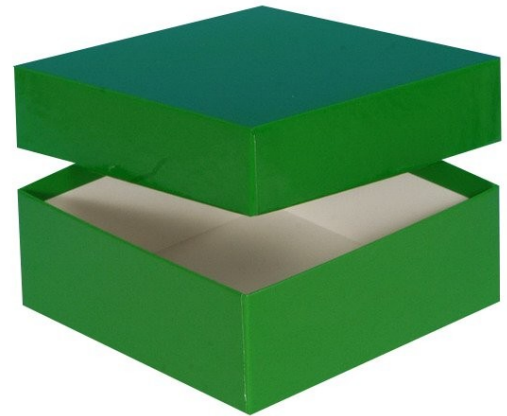

Typ A Lagerbox, 136 x 136 mm, 50 mm Innenhöhe, blau

Kältebeständiger Karton

wasserfest

preiswert und praktisch

Die angegebenen Höhen sind Innenhöhen

Maßanfertigung von Boxen in Ihrer Wunschgröße sind möglich

Raster in verschiedenen Größen können separat bestellt werden.

Abb.: KA501-G

Technische Daten

Artikelnr.	KA501-B
Außenmaße (HxBxT)	50 x 136 x 136 mm
Farbe (außen)	blau

Allgemeines zur Produktgruppe

Die Lagerboxen für die Probenlagerung sind aus tiefkältebeständigem, wasserfestem Karton gefertigt. Die beschichteten Boxen sind zusätzlich mit einer wasserabweisenden Kunststoffschicht überzogen.