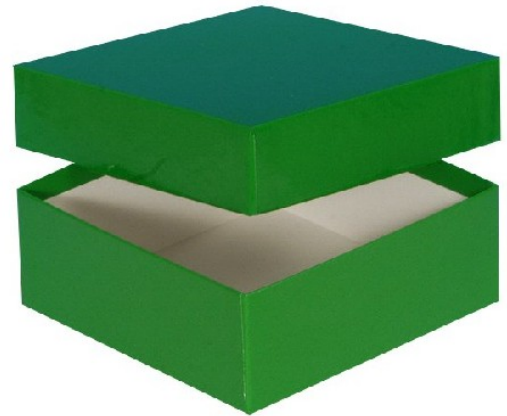

## Typ A Lagerbox, 136 x 136 mm, 50 mm Innenhöhe, blau

**Kältebeständiger Karton**

**wasserfest**

**preiswert und praktisch**

**Die angegebenen Höhen sind Innenhöhen**

**Maßanfertigung von Boxen in Ihrer Wunschgröße sind möglich**

**Raster in verschiedenen Größen können separat bestellt werden.**

Abb.: KA501-G

### Technische Daten

Artikelnr.	KA501-B
Außenmaße (HxBxT)	50 x 136 x 136 mm
Farbe (außen)	blau

### Allgemeines zur Produktgruppe

Die Lagerboxen für die Probenlagerung sind aus tiefkältebeständigem, wasserfestem Karton gefertigt. Die beschichteten Boxen sind zusätzlich mit einer wasserabweisenden Kunststoffschicht überzogen.