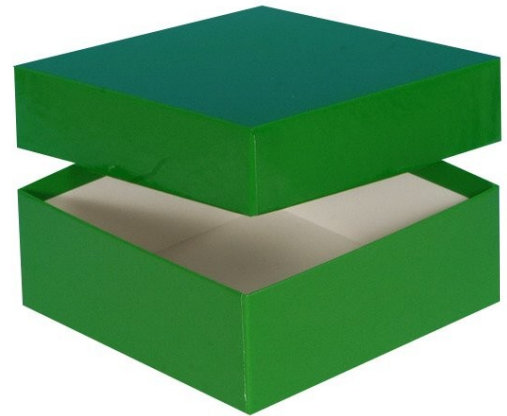

Typ A Lagerbox, 136 x 136 mm, 32 mm Innenhöhe, gelb

Kältebeständiger Karton

wasserfest

preiswert und praktisch

Die angegebenen Höhen sind Innenhöhen

Maßanfertigung von Boxen in Ihrer Wunschgröße sind möglich

Raster in verschiedenen Größen können separat bestellt werden.

Abb. zeigt 50 mm Box

Technische Daten

Artikelnr.	KA321-Y
Außenmaße (HxBxT)	32 x 136 x 136 mm
Farbe (außen)	gelb

Allgemeines zur Produktgruppe

Die Lagerboxen für die Probenlagerung sind aus tiefkältebeständigem, wasserfestem Karton gefertigt. Die beschichteten Boxen sind zusätzlich mit einer wasserabweisenden Kunststoffschicht überzogen.