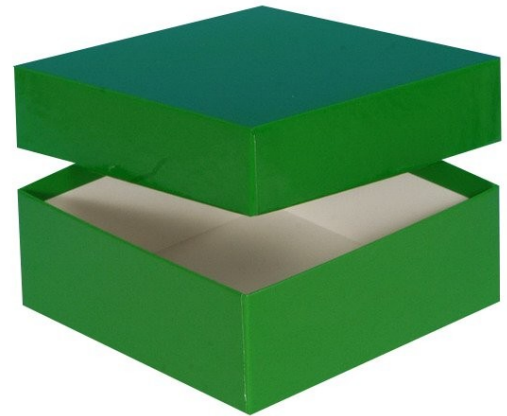

Typ A Lagerbox, 136 x 136 mm, 32 mm Innenhöhe, weiß

Kältebeständiger Karton

wasserfest

preiswert und praktisch

Die angegebenen Höhen sind Innenhöhen

Maßanfertigung von Boxen in Ihrer Wunschgröße sind möglich

Raster in verschiedenen Größen können separat bestellt werden.

Abb. zeigt 50 mm Box

Technische Daten

Artikelnr.	KA321-W
Außenmaße (HxBxT)	32 x 136 x 136 mm
Farbe (außen)	weiß

Allgemeines zur Produktgruppe

Die Lagerboxen für die Probenlagerung sind aus tiefkältebeständigem, wasserfestem Karton gefertigt. Die beschichteten Boxen sind zusätzlich mit einer wasserabweisenden Kunststoffschicht überzogen.