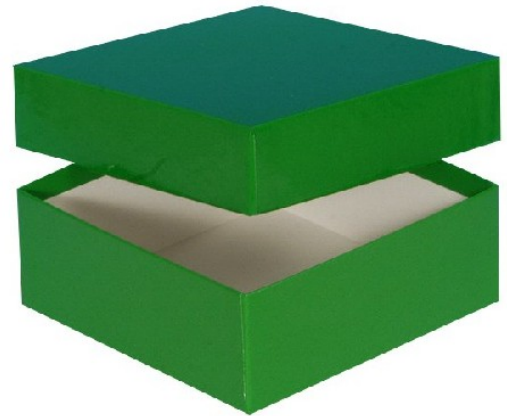

## Typ A Lagerbox, 136 x 136 mm, 32 mm Innenhöhe, weiß

**Kältebeständiger Karton**

**wasserfest**

**preiswert und praktisch**

**Die angegebenen Höhen sind Innenhöhen**

**Maßanfertigung von Boxen in Ihrer Wunschgröße sind möglich**

**Raster in verschiedenen Größen können separat bestellt werden.**

*Abb. zeigt 50 mm Box*

### Technische Daten

Artikelnr.	KA321-W
Außenmaße (HxBxT)	32 x 136 x 136 mm
Farbe (außen)	weiß

### Allgemeines zur Produktgruppe

Die Lagerboxen für die Probenlagerung sind aus tiefkältebeständigem, wasserfestem Karton gefertigt. Die beschichteten Boxen sind zusätzlich mit einer wasserabweisenden Kunststoffschicht überzogen.