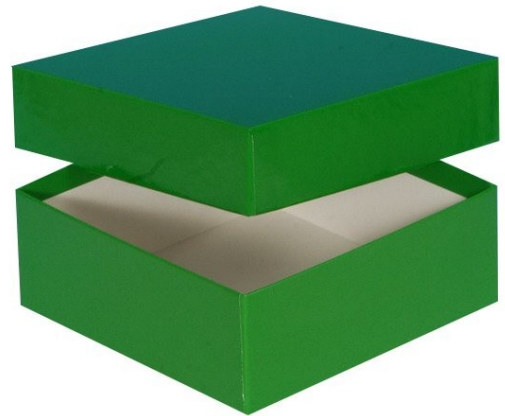

## Typ A Lagerbox, 136 x 136 mm, 32 mm Innenhöhe, rot

**Kältebeständiger Karton**

**wasserfest**

**preiswert und praktisch**

**Die angegebenen Höhen sind Innenhöhen**

**Maßanfertigung von Boxen in Ihrer Wunschgröße sind möglich**

**Raster in verschiedenen Größen können separat bestellt werden.**

*Abb. zeigt 50 mm Box*

### Technische Daten

Artikelnr.	KA321-R
Außenmaße (HxBxT)	32 x 136 x 136 mm
Farbe (außen)	rot

### Allgemeines zur Produktgruppe

Die Lagerboxen für die Probenlagerung sind aus tiefkältebeständigem, wasserfestem Karton gefertigt. Die beschichteten Boxen sind zusätzlich mit einer wasserabweisenden Kunststoffschicht überzogen.