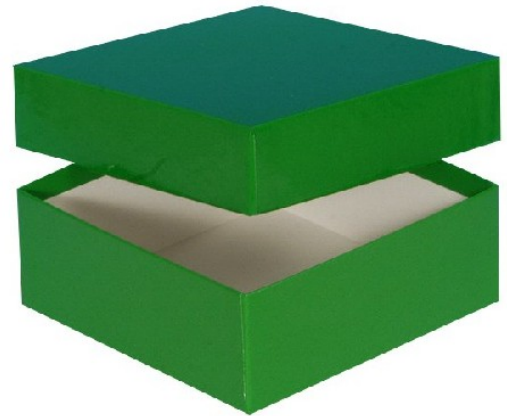

## Typ A Lagerbox, 136 x 136 mm, 32 mm Innenhöhe, rot

**Kältebeständiger Karton**

**wasserfest**

**preiswert und praktisch**

**Die angegebenen Höhen sind Innenhöhen**

**Maßanfertigung von Boxen in Ihrer Wunschgröße sind möglich**

**Raster in verschiedenen Größen können separat bestellt werden.**

*Abb. zeigt 50 mm Box*

### Technische Daten

Artikelnr.	KA321-R
Außenmaße (HxBxT)	32 x 136 x 136 mm
Farbe (außen)	rot

### Allgemeines zur Produktgruppe

Die Lagerboxen für die Probenlagerung sind aus tiefkältebeständigem, wasserfestem Karton gefertigt. Die beschichteten Boxen sind zusätzlich mit einer wasserabweisenden Kunststoffschicht überzogen.