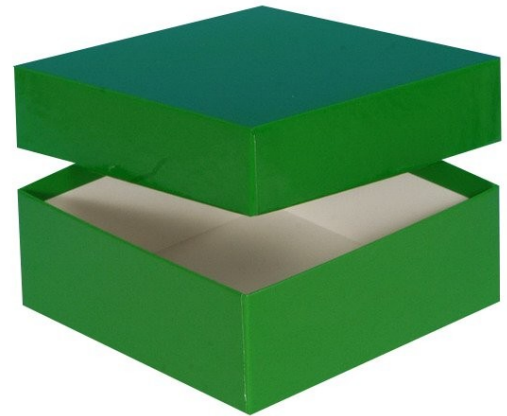

Typ A Lagerbox, 136 x 136 mm, 32 mm Innenhöhe, rot

Kältebeständiger Karton

wasserfest

preiswert und praktisch

Die angegebenen Höhen sind Innenhöhen

Maßanfertigung von Boxen in Ihrer Wunschgröße sind möglich

Raster in verschiedenen Größen können separat bestellt werden.

Abb. zeigt 50 mm Box

Technische Daten

Artikelnr.	KA321-R
Außenmaße (HxBxT)	32 x 136 x 136 mm
Farbe (außen)	rot

Allgemeines zur Produktgruppe

Die Lagerboxen für die Probenlagerung sind aus tiefkältebeständigem, wasserfestem Karton gefertigt. Die beschichteten Boxen sind zusätzlich mit einer wasserabweisenden Kunststoffschicht überzogen.