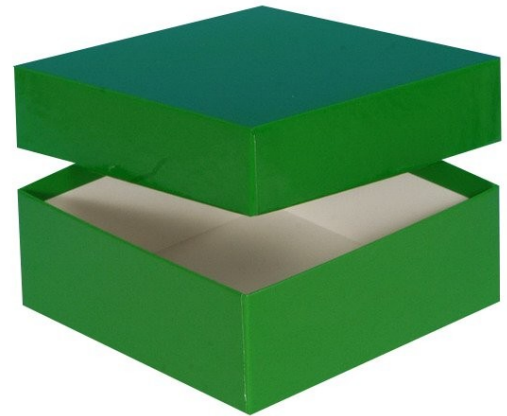

## Typ A Lagerbox, 136 x 136 mm, 32 mm Innenhöhe, grün

**Kältebeständiger Karton**

**wasserfest**

**preiswert und praktisch**

**Die angegebenen Höhen sind Innenhöhen**

**Maßanfertigung von Boxen in Ihrer Wunschgröße sind möglich**

**Raster in verschiedenen Größen können separat bestellt werden.**

*Abb. zeigt 50 mm Box*

### Technische Daten

Artikelnr.	KA321-G
Außenmaße (HxBxT)	32 x 136 x 136 mm
Farbe (außen)	grün

### Allgemeines zur Produktgruppe

Die Lagerboxen für die Probenlagerung sind aus tiefkältebeständigem, wasserfestem Karton gefertigt. Die beschichteten Boxen sind zusätzlich mit einer wasserabweisenden Kunststoffschicht überzogen.