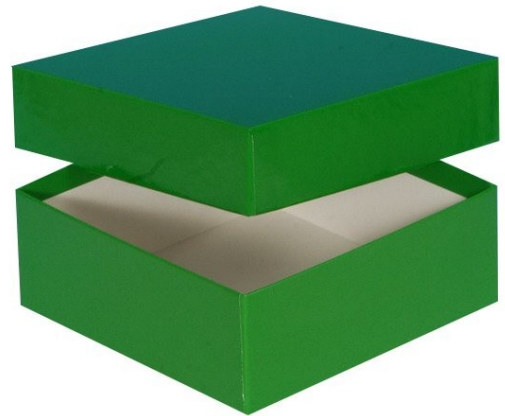

Typ A Lagerbox, 136 x 136 mm, 32 mm Innenhöhe, grün

Kältebeständiger Karton

wasserfest

preiswert und praktisch

Die angegebenen Höhen sind Innenhöhen

Maßanfertigung von Boxen in Ihrer Wunschgröße sind möglich

Raster in verschiedenen Größen können separat bestellt werden.

Abb. zeigt 50 mm Box

Technische Daten

| | |
|-------------------|-------------------|
| Artikelnr. | KA321-G |
| Außenmaße (HxBxT) | 32 x 136 x 136 mm |
| Farbe (außen) | grün |

Allgemeines zur Produktgruppe

Die Lagerboxen für die Probenlagerung sind aus tiefkältebeständigem, wasserfestem Karton gefertigt. Die beschichteten Boxen sind zusätzlich mit einer wasserabweisenden Kunststoffschicht überzogen.