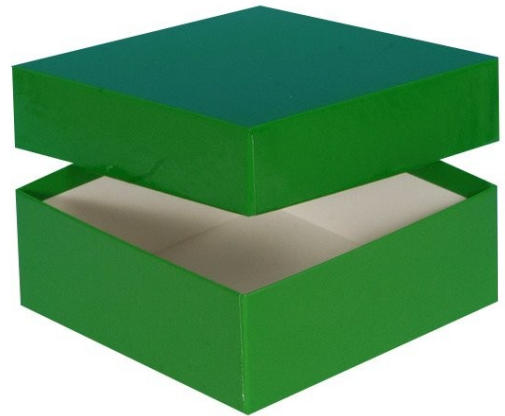

## Typ A Lagerbox, 136 x 136 mm, 32 mm Innenhöhe, grün

**Kältebeständiger Karton**

**wasserfest**

**preiswert und praktisch**

**Die angegebenen Höhen sind Innenhöhen**

**Maßanfertigung von Boxen in Ihrer Wunschgröße sind möglich**

**Raster in verschiedenen Größen können separat bestellt werden.**

*Abb. zeigt 50 mm Box*

### Technische Daten

Artikelnr.	KA321-G
Außenmaße (HxBxT)	32 x 136 x 136 mm
Farbe (außen)	grün

### Allgemeines zur Produktgruppe

Die Lagerboxen für die Probenlagerung sind aus tiefkältebeständigem, wasserfestem Karton gefertigt. Die beschichteten Boxen sind zusätzlich mit einer wasserabweisenden Kunststoffschicht überzogen.