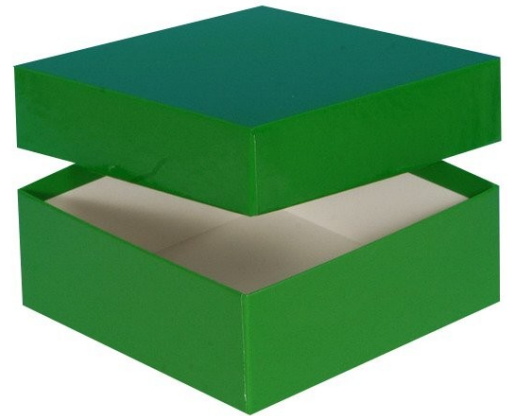

Typ A Lagerbox, 136 x 136 mm, 32 mm Innenhöhe, grün

Kältebeständiger Karton

wasserfest

preiswert und praktisch

Die angegebenen Höhen sind Innenhöhen

Maßanfertigung von Boxen in Ihrer Wunschgröße sind möglich

Raster in verschiedenen Größen können separat bestellt werden.

Abb. zeigt 50 mm Box

Technische Daten

Artikelnr.	KA321-G
Außenmaße (HxBxT)	32 x 136 x 136 mm
Farbe (außen)	grün

Allgemeines zur Produktgruppe

Die Lagerboxen für die Probenlagerung sind aus tiefkältebeständigem, wasserfestem Karton gefertigt. Die beschichteten Boxen sind zusätzlich mit einer wasserabweisenden Kunststoffschicht überzogen.