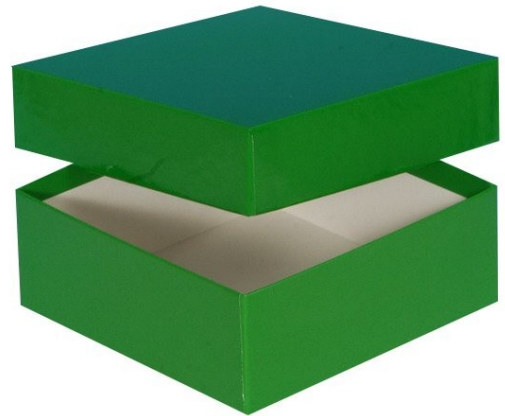

## Typ A Lagerbox, 136 x 136 mm, 32 mm Innenhöhe, blau

**Kältebeständiger Karton**

**wasserfest**

**preiswert und praktisch**

**Die angegebenen Höhen sind Innenhöhen**

**Maßanfertigung von Boxen in Ihrer Wunschgröße sind möglich**

**Raster in verschiedenen Größen können separat bestellt werden.**

*Abb. zeigt 50 mm Box*

### Technische Daten

Artikelnr.	KA321-B
Außenmaße (HxBxT)	32 x 136 x 136 mm
Farbe (außen)	blau

### Allgemeines zur Produktgruppe

Die Lagerboxen für die Probenlagerung sind aus tiefkältebeständigem, wasserfestem Karton gefertigt. Die beschichteten Boxen sind zusätzlich mit einer wasserabweisenden Kunststoffschicht überzogen.