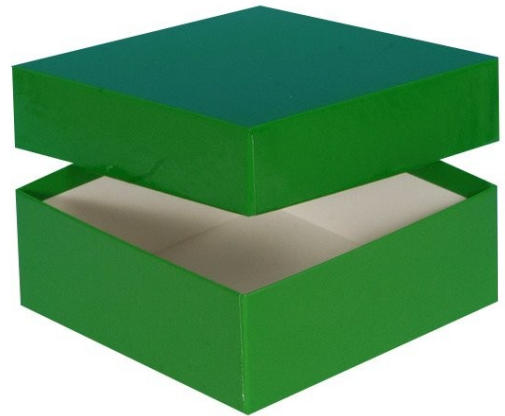

Typ A Lagerbox, 136 x 136 mm, 32 mm Innenhöhe, blau

Kältebeständiger Karton

wasserfest

preiswert und praktisch

Die angegebenen Höhen sind Innenhöhen

Maßanfertigung von Boxen in Ihrer Wunschgröße sind möglich

Raster in verschiedenen Größen können separat bestellt werden.

Abb. zeigt 50 mm Box

Technische Daten

Artikelnr.	KA321-B
Außenmaße (HxBxT)	32 x 136 x 136 mm
Farbe (außen)	blau

Allgemeines zur Produktgruppe

Die Lagerboxen für die Probenlagerung sind aus tiefkältebeständigem, wasserfestem Karton gefertigt. Die beschichteten Boxen sind zusätzlich mit einer wasserabweisenden Kunststoffschicht überzogen.