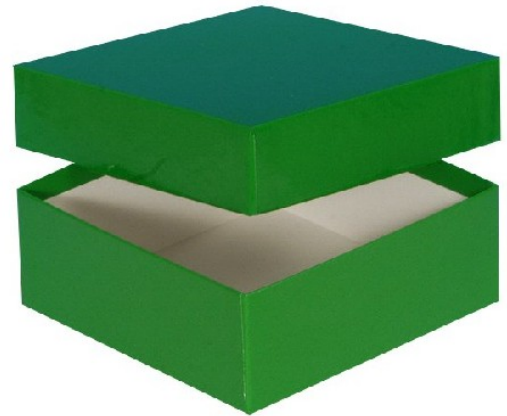

Typ A Lagerbox, 136 x 136 mm, 25 mm Innenhöhe, gelb

Kältebeständiger Karton

wasserfest

preiswert und praktisch

Die angegebenen Höhen sind Innenhöhen

Maßanfertigung von Boxen in Ihrer Wunschgröße sind möglich

Raster in verschiedenen Größen können separat bestellt werden.

Abb. zeigt 50 mm Box

Technische Daten

Artikelnr.	KA251-Y
Außenmaße (HxBxT)	25 x 136 x 136 mm
Farbe (außen)	gelb

Allgemeines zur Produktgruppe

Die Lagerboxen für die Probenlagerung sind aus tiefkältebeständigem, wasserfestem Karton gefertigt. Die beschichteten Boxen sind zusätzlich mit einer wasserabweisenden Kunststoffschicht überzogen.