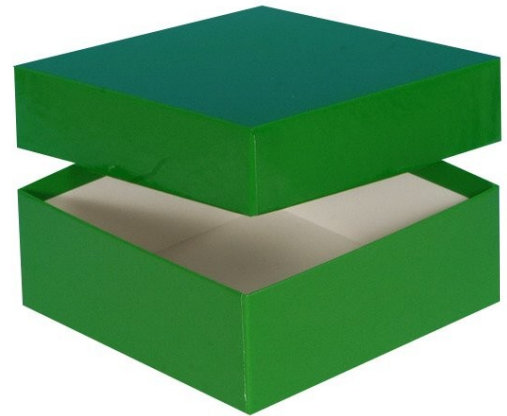

Typ A Lagerbox, 136 x 136 mm, 25 mm Innenhöhe, gelb

Kältebeständiger Karton

wasserfest

preiswert und praktisch

Die angegebenen Höhen sind Innenhöhen

Maßanfertigung von Boxen in Ihrer Wunschgröße sind möglich

Raster in verschiedenen Größen können separat bestellt werden.

Abb. zeigt 50 mm Box

Technische Daten

Artikelnr.	KA251-Y
Außenmaße (HxBxT)	25 x 136 x 136 mm
Farbe (außen)	gelb

Allgemeines zur Produktgruppe

Die Lagerboxen für die Probenlagerung sind aus tiefkältebeständigem, wasserfestem Karton gefertigt. Die beschichteten Boxen sind zusätzlich mit einer wasserabweisenden Kunststoffschicht überzogen.