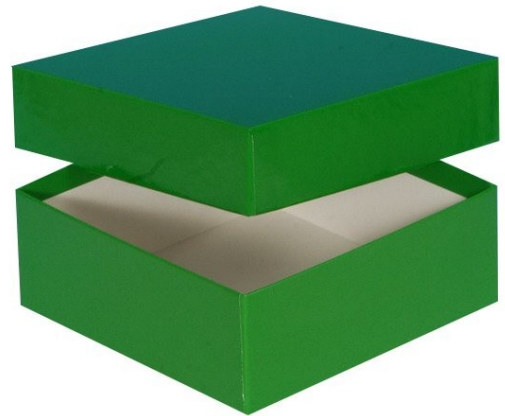

Typ A Lagerbox, 136 x 136 mm, 25 mm Innenhöhe, gelb

Kältebeständiger Karton

wasserfest

preiswert und praktisch

Die angegebenen Höhen sind Innenhöhen

Maßanfertigung von Boxen in Ihrer Wunschgröße sind möglich

Raster in verschiedenen Größen können separat bestellt werden.

Abb. zeigt 50 mm Box

Technische Daten

Artikelnr.	KA251-Y
Außenmaße (HxBxT)	25 x 136 x 136 mm
Farbe (außen)	gelb

Allgemeines zur Produktgruppe

Die Lagerboxen für die Probenlagerung sind aus tiefkältebeständigem, wasserfestem Karton gefertigt. Die beschichteten Boxen sind zusätzlich mit einer wasserabweisenden Kunststoffschicht überzogen.