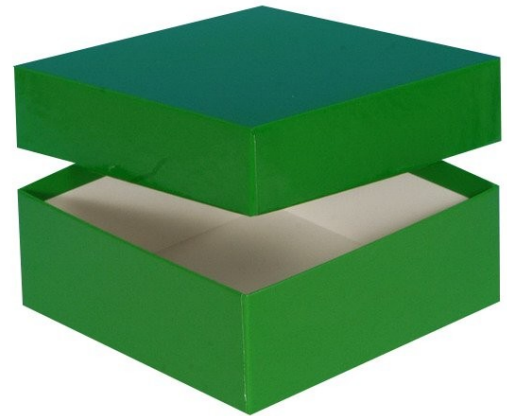

Typ A Lagerbox, 136 x 136 mm, 25 mm Innenhöhe, weiß

Kältebeständiger Karton

wasserfest

preiswert und praktisch

Die angegebenen Höhen sind Innenhöhen

Maßanfertigung von Boxen in Ihrer Wunschgröße sind möglich

Raster in verschiedenen Größen können separat bestellt werden.

Abb. zeigt 50 mm Box

Technische Daten

Artikelnr.	KA251-W
Außenmaße (HxBxT)	25 x 136 x 136 mm
Farbe (außen)	weiß

Allgemeines zur Produktgruppe

Die Lagerboxen für die Probenlagerung sind aus tiefkältebeständigem, wasserfestem Karton gefertigt. Die beschichteten Boxen sind zusätzlich mit einer wasserabweisenden Kunststoffschicht überzogen.