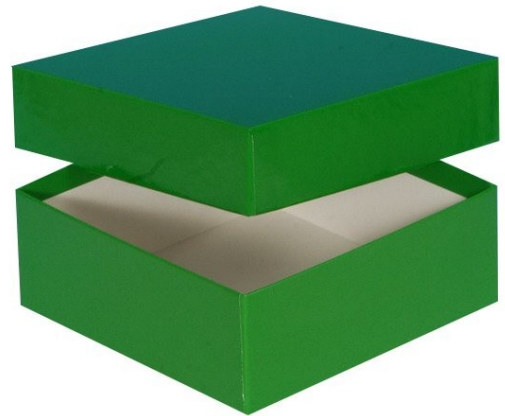

Typ A Lagerbox, 136 x 136 mm, 25 mm Innenhöhe, weiß

Kältebeständiger Karton

wasserfest

preiswert und praktisch

Die angegebenen Höhen sind Innenhöhen

Maßanfertigung von Boxen in Ihrer Wunschgröße sind möglich

Raster in verschiedenen Größen können separat bestellt werden.

Abb. zeigt 50 mm Box

Technische Daten

Artikelnr.	KA251-W
Außenmaße (HxBxT)	25 x 136 x 136 mm
Farbe (außen)	weiß

Allgemeines zur Produktgruppe

Die Lagerboxen für die Probenlagerung sind aus tiefkältebeständigem, wasserfestem Karton gefertigt. Die beschichteten Boxen sind zusätzlich mit einer wasserabweisenden Kunststoffschicht überzogen.