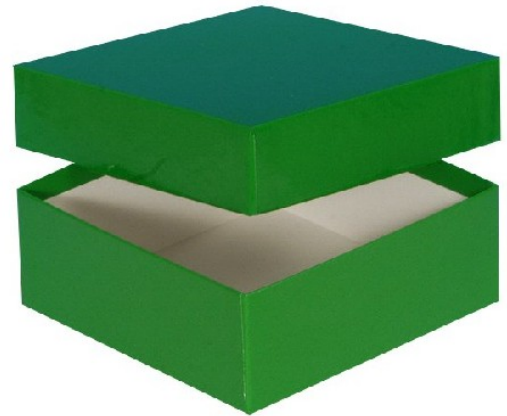

Typ A Lagerbox, 136 x 136 mm, 25 mm Innenhöhe, weiß

Kältebeständiger Karton

wasserfest

preiswert und praktisch

Die angegebenen Höhen sind Innenhöhen

Maßanfertigung von Boxen in Ihrer Wunschgröße sind möglich

Raster in verschiedenen Größen können separat bestellt werden.

Abb. zeigt 50 mm Box

Technische Daten

Artikelnr.	KA251-W
Außenmaße (HxBxT)	25 x 136 x 136 mm
Farbe (außen)	weiß

Allgemeines zur Produktgruppe

Die Lagerboxen für die Probenlagerung sind aus tiefkältebeständigem, wasserfestem Karton gefertigt. Die beschichteten Boxen sind zusätzlich mit einer wasserabweisenden Kunststoffschicht überzogen.