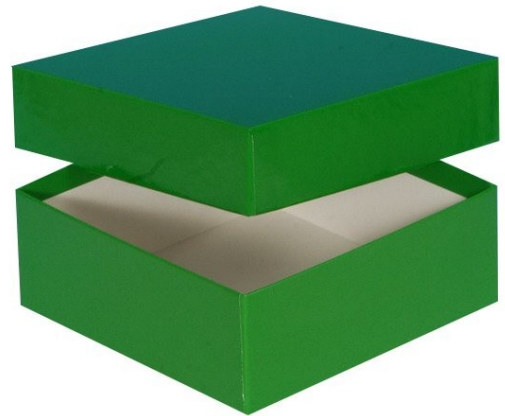

## Typ A Lagerbox, 136 x 136 mm, 25 mm Innenhöhe, weiß

**Kältebeständiger Karton**

**wasserfest**

**preiswert und praktisch**

**Die angegebenen Höhen sind Innenhöhen**

**Maßanfertigung von Boxen in Ihrer Wunschgröße sind möglich**

**Raster in verschiedenen Größen können separat bestellt werden.**

*Abb. zeigt 50 mm Box*

### Technische Daten

Artikelnr.	KA251-W
Außenmaße (HxBxT)	25 x 136 x 136 mm
Farbe (außen)	weiß

### Allgemeines zur Produktgruppe

Die Lagerboxen für die Probenlagerung sind aus tiefkältebeständigem, wasserfestem Karton gefertigt. Die beschichteten Boxen sind zusätzlich mit einer wasserabweisenden Kunststoffschicht überzogen.