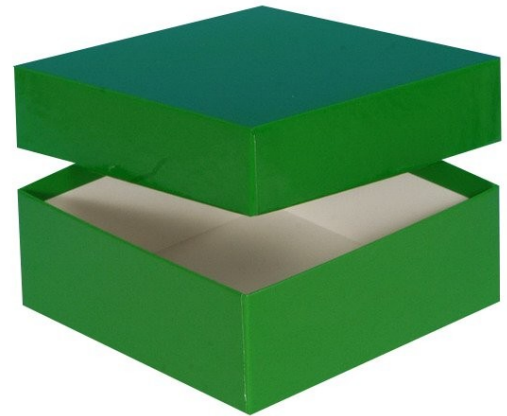

## Typ A Lagerbox, 136 x 136 mm, 25 mm Innenhöhe, rot

**Kältebeständiger Karton**

**wasserfest**

**preiswert und praktisch**

**Die angegebenen Höhen sind Innenhöhen**

**Maßanfertigung von Boxen in Ihrer Wunschgröße sind möglich**

**Raster in verschiedenen Größen können separat bestellt werden.**

*Abb. zeigt 50 mm Box*

### Technische Daten

Artikelnr.	KA251-R
Außenmaße (HxBxT)	25 x 136 x 136 mm
Farbe (außen)	rot

### Allgemeines zur Produktgruppe

Die Lagerboxen für die Probenlagerung sind aus tiefkältebeständigem, wasserfestem Karton gefertigt. Die beschichteten Boxen sind zusätzlich mit einer wasserabweisenden Kunststoffschicht überzogen.