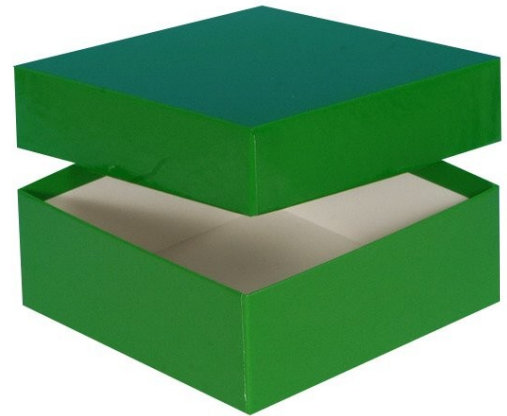

Typ A Lagerbox, 136 x 136 mm, 25 mm Innenhöhe, rot

Kältebeständiger Karton

wasserfest

preiswert und praktisch

Die angegebenen Höhen sind Innenhöhen

Maßanfertigung von Boxen in Ihrer Wunschgröße sind möglich

Raster in verschiedenen Größen können separat bestellt werden.

Abb. zeigt 50 mm Box

Technische Daten

Artikelnr.	KA251-R
Außenmaße (HxBxT)	25 x 136 x 136 mm
Farbe (außen)	rot

Allgemeines zur Produktgruppe

Die Lagerboxen für die Probenlagerung sind aus tiefkältebeständigem, wasserfestem Karton gefertigt. Die beschichteten Boxen sind zusätzlich mit einer wasserabweisenden Kunststoffschicht überzogen.