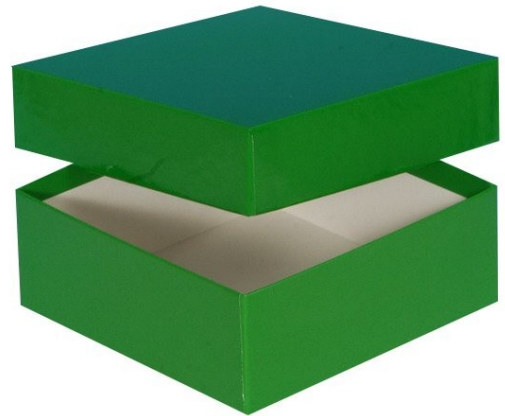

Typ A Lagerbox, 136 x 136 mm, 25 mm Innenhöhe, rot

Kältebeständiger Karton

wasserfest

preiswert und praktisch

Die angegebenen Höhen sind Innenhöhen

Maßanfertigung von Boxen in Ihrer Wunschgröße sind möglich

Raster in verschiedenen Größen können separat bestellt werden.

Abb. zeigt 50 mm Box

Technische Daten

Artikelnr.	KA251-R
Außenmaße (HxBxT)	25 x 136 x 136 mm
Farbe (außen)	rot

Allgemeines zur Produktgruppe

Die Lagerboxen für die Probenlagerung sind aus tiefkältebeständigem, wasserfestem Karton gefertigt. Die beschichteten Boxen sind zusätzlich mit einer wasserabweisenden Kunststoffschicht überzogen.