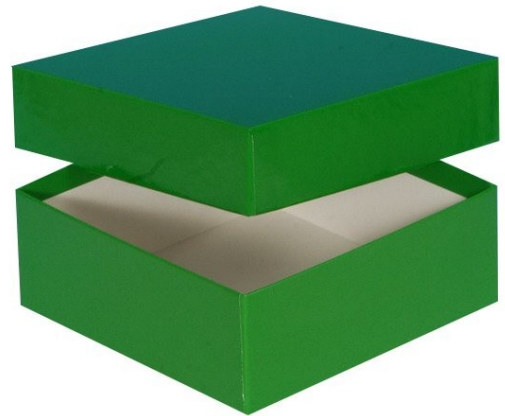

Typ A Lagerbox, 136 x 136 mm, 25 mm Innenhöhe, grün

Kältebeständiger Karton

wasserfest

preiswert und praktisch

Die angegebenen Höhen sind Innenhöhen

Maßanfertigung von Boxen in Ihrer Wunschgröße sind möglich

Raster in verschiedenen Größen können separat bestellt werden.

Abb. zeigt 50 mm Box

Technische Daten

Artikelnr.	KA251-G
Außenmaße (HxBxT)	25 x 136 x 136 mm
Farbe (außen)	grün

Allgemeines zur Produktgruppe

Die Lagerboxen für die Probenlagerung sind aus tiefkältebeständigem, wasserfestem Karton gefertigt. Die beschichteten Boxen sind zusätzlich mit einer wasserabweisenden Kunststoffschicht überzogen.