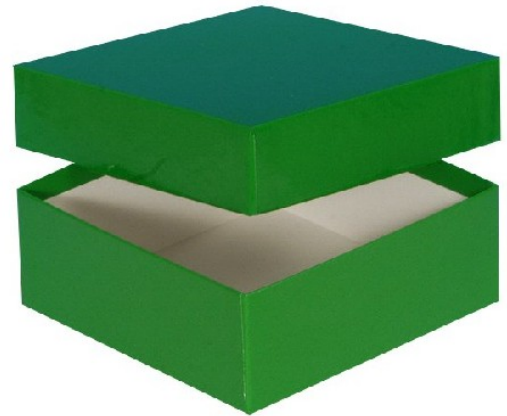

## Typ A Lagerbox, 136 x 136 mm, 25 mm Innenhöhe, grün

**Kältebeständiger Karton**

**wasserfest**

**preiswert und praktisch**

**Die angegebenen Höhen sind Innenhöhen**

**Maßanfertigung von Boxen in Ihrer Wunschgröße sind möglich**

**Raster in verschiedenen Größen können separat bestellt werden.**

*Abb. zeigt 50 mm Box*

### Technische Daten

Artikelnr.	KA251-G
Außenmaße (HxBxT)	25 x 136 x 136 mm
Farbe (außen)	grün

### Allgemeines zur Produktgruppe

Die Lagerboxen für die Probenlagerung sind aus tiefkältebeständigem, wasserfestem Karton gefertigt. Die beschichteten Boxen sind zusätzlich mit einer wasserabweisenden Kunststoffschicht überzogen.