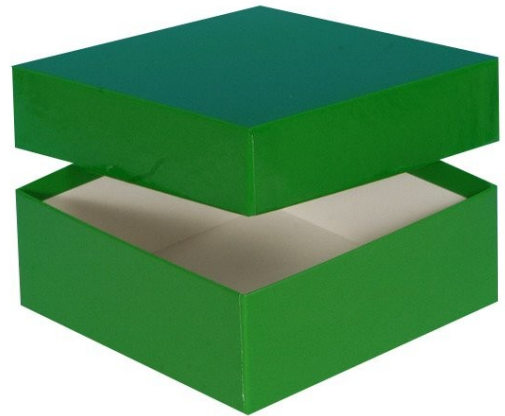

## Typ A Lagerbox, 136 x 136 mm, 25 mm Innenhöhe, grün

**Kältebeständiger Karton**

**wasserfest**

**preiswert und praktisch**

**Die angegebenen Höhen sind Innenhöhen**

**Maßanfertigung von Boxen in Ihrer Wunschgröße sind möglich**

**Raster in verschiedenen Größen können separat bestellt werden.**

*Abb. zeigt 50 mm Box*

### Technische Daten

Artikelnr.	KA251-G
Außenmaße (HxBxT)	25 x 136 x 136 mm
Farbe (außen)	grün

### Allgemeines zur Produktgruppe

Die Lagerboxen für die Probenlagerung sind aus tiefkältebeständigem, wasserfestem Karton gefertigt. Die beschichteten Boxen sind zusätzlich mit einer wasserabweisenden Kunststoffschicht überzogen.