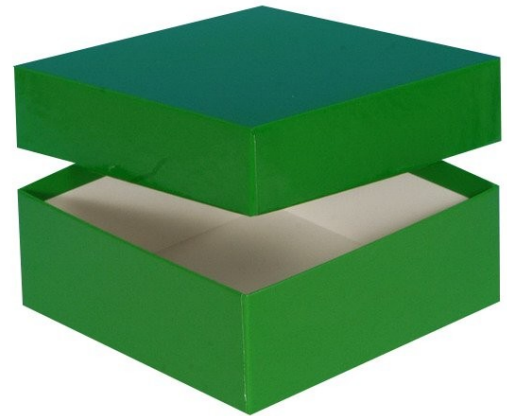

Typ A Lagerbox, 136 x 136 mm, 25 mm Innenhöhe, grün

Kältebeständiger Karton

wasserfest

preiswert und praktisch

Die angegebenen Höhen sind Innenhöhen

Maßanfertigung von Boxen in Ihrer Wunschgröße sind möglich

Raster in verschiedenen Größen können separat bestellt werden.

Abb. zeigt 50 mm Box

Technische Daten

Artikelnr.	KA251-G
Außenmaße (HxBxT)	25 x 136 x 136 mm
Farbe (außen)	grün

Allgemeines zur Produktgruppe

Die Lagerboxen für die Probenlagerung sind aus tiefkältebeständigem, wasserfestem Karton gefertigt. Die beschichteten Boxen sind zusätzlich mit einer wasserabweisenden Kunststoffschicht überzogen.