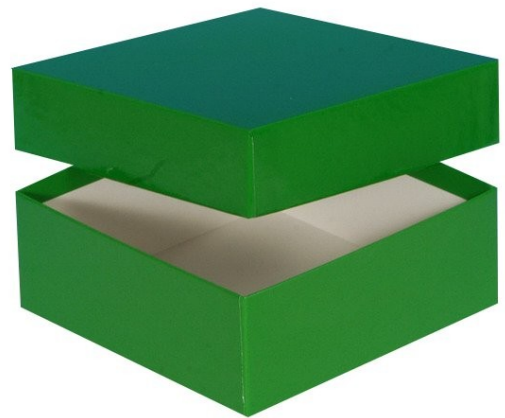

Typ A Lagerbox, 136 x 136 mm, 25 mm Innenhöhe, blau

Kältebeständiger Karton

wasserfest

preiswert und praktisch

Die angegebenen Höhen sind Innenhöhen

Maßanfertigung von Boxen in Ihrer Wunschgröße sind möglich

Raster in verschiedenen Größen können separat bestellt werden.

Abb. zeigt 50 mm Box

Technische Daten

Artikelnr.	KA251-B
Außenmaße (HxBxT)	25 x 136 x 136 mm
Farbe (außen)	blau

Allgemeines zur Produktgruppe

Die Lagerboxen für die Probenlagerung sind aus tiefkältebeständigem, wasserfestem Karton gefertigt. Die beschichteten Boxen sind zusätzlich mit einer wasserabweisenden Kunststoffschicht überzogen.