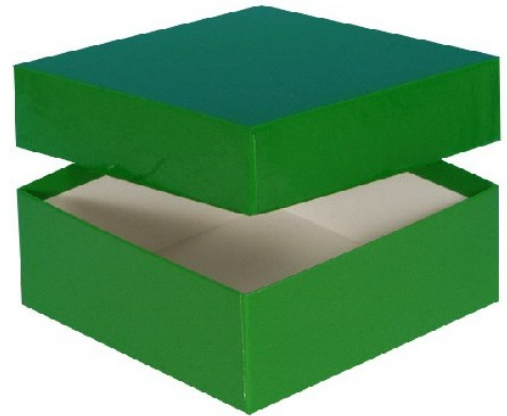

Typ A Lagerbox, 136 x 136 mm, 25 mm Innenhöhe, blau

Kältebeständiger Karton

wasserfest

preiswert und praktisch

Die angegebenen Höhen sind Innenhöhen

Maßanfertigung von Boxen in Ihrer Wunschgröße sind möglich

Raster in verschiedenen Größen können separat bestellt werden.

Abb. zeigt 50 mm Box

Technische Daten

Artikelnr.	KA251-B
Außenmaße (HxBxT)	25 x 136 x 136 mm
Farbe (außen)	blau

Allgemeines zur Produktgruppe

Die Lagerboxen für die Probenlagerung sind aus tiefkältebeständigem, wasserfestem Karton gefertigt. Die beschichteten Boxen sind zusätzlich mit einer wasserabweisenden Kunststoffschicht überzogen.