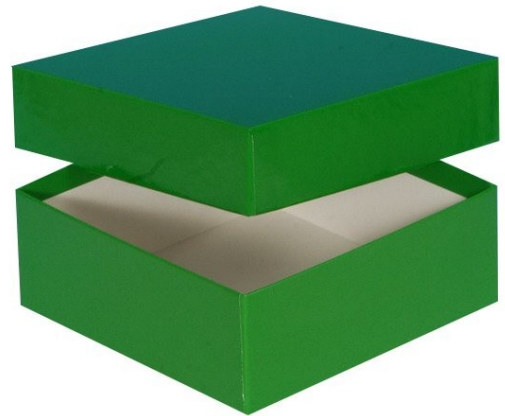

Typ A Lagerbox, 136 x 136 mm, 25 mm Innenhöhe, blau

Kältebeständiger Karton

wasserfest

preiswert und praktisch

Die angegebenen Höhen sind Innenhöhen

Maßanfertigung von Boxen in Ihrer Wunschgröße sind möglich

Raster in verschiedenen Größen können separat bestellt werden.

Abb. zeigt 50 mm Box

Technische Daten

Artikelnr.	KA251-B
Außenmaße (HxBxT)	25 x 136 x 136 mm
Farbe (außen)	blau

Allgemeines zur Produktgruppe

Die Lagerboxen für die Probenlagerung sind aus tiefkältebeständigem, wasserfestem Karton gefertigt. Die beschichteten Boxen sind zusätzlich mit einer wasserabweisenden Kunststoffschicht überzogen.