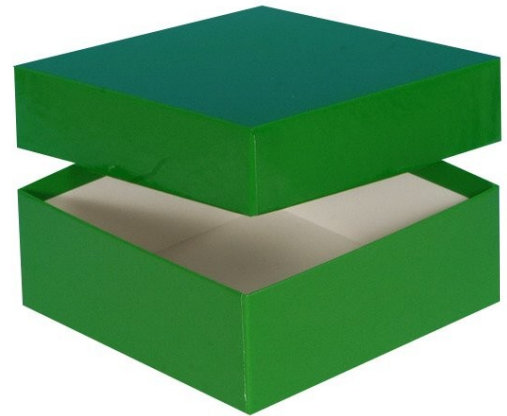

## Typ A Lagerbox, 136 x 136 mm, 25 mm Innenhöhe, blau

**Kältebeständiger Karton**

**wasserfest**

**preiswert und praktisch**

**Die angegebenen Höhen sind Innenhöhen**

**Maßanfertigung von Boxen in Ihrer Wunschgröße sind möglich**

**Raster in verschiedenen Größen können separat bestellt werden.**

*Abb. zeigt 50 mm Box*

### Technische Daten

Artikelnr.	KA251-B
Außenmaße (HxBxT)	25 x 136 x 136 mm
Farbe (außen)	blau

### Allgemeines zur Produktgruppe

Die Lagerboxen für die Probenlagerung sind aus tiefkältebeständigem, wasserfestem Karton gefertigt. Die beschichteten Boxen sind zusätzlich mit einer wasserabweisenden Kunststoffschicht überzogen.