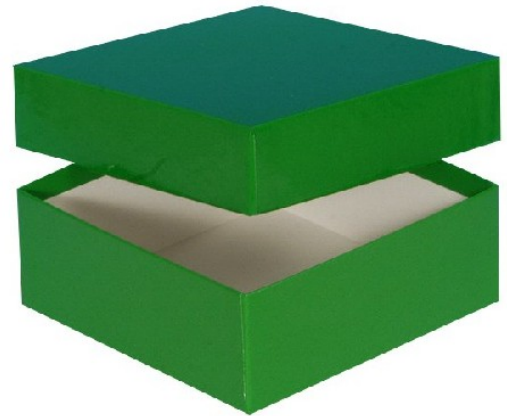

## Typ A Lagerbox, 136 x 136 mm, 25 mm Innenhöhe, blau

**Kältebeständiger Karton**

**wasserfest**

**preiswert und praktisch**

**Die angegebenen Höhen sind Innenhöhen**

**Maßanfertigung von Boxen in Ihrer Wunschgröße sind möglich**

**Raster in verschiedenen Größen können separat bestellt werden.**

*Abb. zeigt 50 mm Box*

### Technische Daten

|                   |                   |
|-------------------|-------------------|
| Artikelnr.        | KA251-B           |
| Außenmaße (HxBxT) | 25 x 136 x 136 mm |
| Farbe (außen)     | blau              |

### Allgemeines zur Produktgruppe

Die Lagerboxen für die Probenlagerung sind aus tiefkältebeständigem, wasserfestem Karton gefertigt. Die beschichteten Boxen sind zusätzlich mit einer wasserabweisenden Kunststoffschicht überzogen.