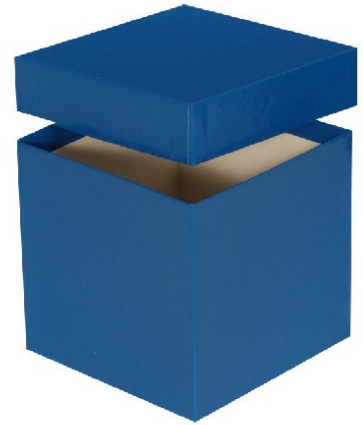

**Typ A Lagerbox, 136 x 136 mm, 130 mm Innenhöhe, gelb**

**Kältebeständiger Karton**

**wasserfest**

**preiswert und praktisch**

**Die angegebenen Höhen sind Innenhöhen**

**Maßanfertigung von Boxen in Ihrer Wunschgröße sind möglich**

**Raster in verschiedenen Größen können separat bestellt werden.**

*Abb. KA1301-B*

**Technische Daten**

Artikelnr.	KA1301-Y
Außenmaße (HxBxT)	130 x 136 x 136 mm
Farbe (außen)	gelb

**Allgemeines zur Produktgruppe**

Die Lagerboxen für die Probenlagerung sind aus tiefkältebeständigem, wasserfestem Karton gefertigt. Die beschichteten Boxen sind zusätzlich mit einer wasserabweisenden Kunststoffschicht überzogen.