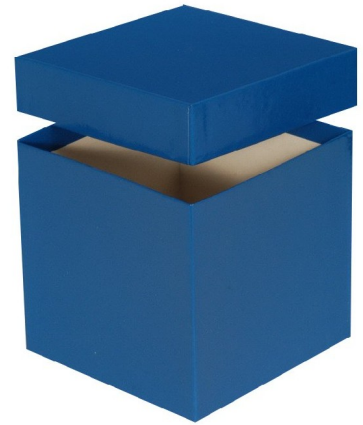

Typ A Lagerbox, 136 x 136 mm, 130 mm Innenhöhe, gelb

Kältebeständiger Karton

wasserfest

preiswert und praktisch

Die angegebenen Höhen sind Innenhöhen

Maßanfertigung von Boxen in Ihrer Wunschgröße sind möglich

Raster in verschiedenen Größen können separat bestellt werden.

Abb. KA1301-B

Technische Daten

Artikelnr.	KA1301-Y
Außenmaße (HxBxT)	130 x 136 x 136 mm
Farbe (außen)	gelb

Allgemeines zur Produktgruppe

Die Lagerboxen für die Probenlagerung sind aus tiefkältebeständigem, wasserfestem Karton gefertigt. Die beschichteten Boxen sind zusätzlich mit einer wasserabweisenden Kunststoffschicht überzogen.