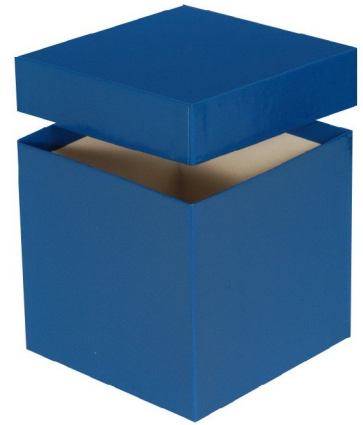

**Typ A Lagerbox, 136 x 136 mm, 130 mm Innenhöhe, weiß**

**Kältebeständiger Karton**

**wasserfest**

**preiswert und praktisch**

**Die angegebenen Höhen sind Innenhöhen**

**Maßanfertigung von Boxen in Ihrer Wunschgröße sind möglich**

**Raster in verschiedenen Größen können separat bestellt werden.**

*Abb. KA1301--B*

**Technische Daten**

Artikelnr.	KA1301-W
Außenmaße (HxBxT)	130 x 136 x 136 mm
Farbe (außen)	weiß

**Allgemeines zur Produktgruppe**

Die Lagerboxen für die Probenlagerung sind aus tiefkältebeständigem, wasserfestem Karton gefertigt. Die beschichteten Boxen sind zusätzlich mit einer wasserabweisenden Kunststoffschicht überzogen.