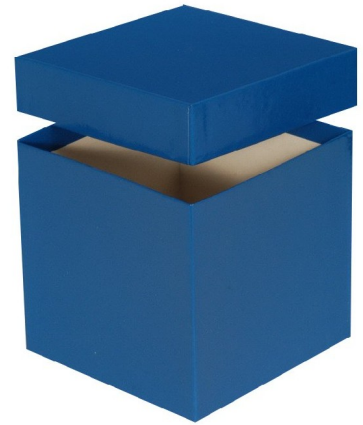

Typ A Lagerbox, 136 x 136 mm, 130 mm Innenhöhe, weiß

Kältebeständiger Karton

wasserfest

preiswert und praktisch

Die angegebenen Höhen sind Innenhöhen

Maßanfertigung von Boxen in Ihrer Wunschgröße sind möglich

Raster in verschiedenen Größen können separat bestellt werden.

Abb. KA1301--B

Technische Daten

Artikelnr.	KA1301-W
Außenmaße (HxBxT)	130 x 136 x 136 mm
Farbe (außen)	weiß

Allgemeines zur Produktgruppe

Die Lagerboxen für die Probenlagerung sind aus tiefkältebeständigem, wasserfestem Karton gefertigt. Die beschichteten Boxen sind zusätzlich mit einer wasserabweisenden Kunststoffschicht überzogen.