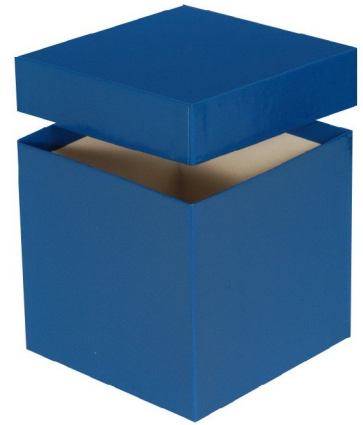

## Typ A Lagerbox, 136 x 136 mm, 130 mm Innenhöhe, weiß

**Kältebeständiger Karton**

**wasserfest**

**preiswert und praktisch**

**Die angegebenen Höhen sind Innenhöhen**

**Maßanfertigung von Boxen in Ihrer Wunschgröße sind möglich**

**Raster in verschiedenen Größen können separat bestellt werden.**

Abb. KA1301--B

### Technische Daten

Artikelnr.	KA1301-W
Außenmaße (HxBxT)	130 x 136 x 136 mm
Farbe (außen)	weiß

### Allgemeines zur Produktgruppe

Die Lagerboxen für die Probenlagerung sind aus tiefkältebeständigem, wasserfestem Karton gefertigt. Die beschichteten Boxen sind zusätzlich mit einer wasserabweisenden Kunststoffschicht überzogen.