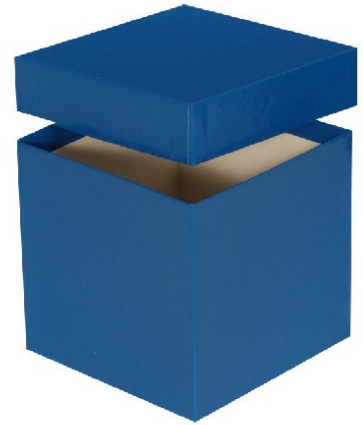

Typ A Lagerbox, 136 x 136 mm, 130 mm Innenhöhe, weiß

Kältebeständiger Karton

wasserfest

preiswert und praktisch

Die angegebenen Höhen sind Innenhöhen

Maßanfertigung von Boxen in Ihrer Wunschgröße sind möglich

Raster in verschiedenen Größen können separat bestellt werden.

Abb. KA1301--B

Technische Daten

Artikelnr.	KA1301-W
Außenmaße (HxBxT)	130 x 136 x 136 mm
Farbe (außen)	weiß

Allgemeines zur Produktgruppe

Die Lagerboxen für die Probenlagerung sind aus tiefkältebeständigem, wasserfestem Karton gefertigt. Die beschichteten Boxen sind zusätzlich mit einer wasserabweisenden Kunststoffschicht überzogen.