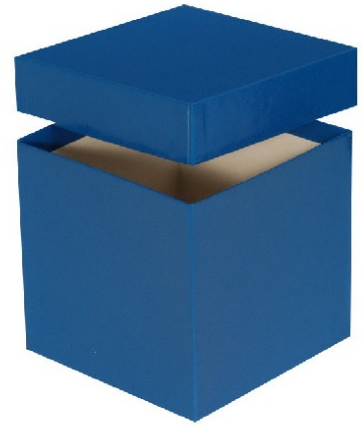

Typ A Lagerbox, 136 x 136 mm, 130 mm Innenhöhe, rot

Kältebeständiger Karton

wasserfest

preiswert und praktisch

Die angegebenen Höhen sind Innenhöhen

Maßanfertigung von Boxen in Ihrer Wunschgröße sind möglich

Raster in verschiedenen Größen können separat bestellt werden.

Abb. KA1301-B

Technische Daten

Artikelnr.	KA1301-R
Außenmaße (HxBxT)	130 x 136 x 136 mm
Farbe (außen)	rot

Allgemeines zur Produktgruppe

Die Lagerboxen für die Probenlagerung sind aus tiefkältebeständigem, wasserfestem Karton gefertigt. Die beschichteten Boxen sind zusätzlich mit einer wasserabweisenden Kunststoffschicht überzogen.