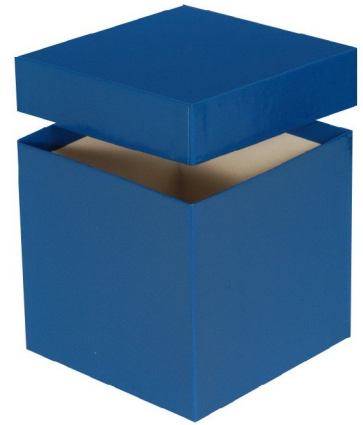

Typ A Lagerbox, 136 x 136 mm, 130 mm Innenhöhe, rot

Kältebeständiger Karton

wasserfest

preiswert und praktisch

Die angegebenen Höhen sind Innenhöhen

Maßanfertigung von Boxen in Ihrer Wunschgröße sind möglich

Raster in verschiedenen Größen können separat bestellt werden.

Abb. KA1301-B

Technische Daten

| | |
|-------------------|--------------------|
| Artikelnr. | KA1301-R |
| Außenmaße (HxBxT) | 130 x 136 x 136 mm |
| Farbe (außen) | rot |

Allgemeines zur Produktgruppe

Die Lagerboxen für die Probenlagerung sind aus tiefkältebeständigem, wasserfestem Karton gefertigt. Die beschichteten Boxen sind zusätzlich mit einer wasserabweisenden Kunststoffschicht überzogen.