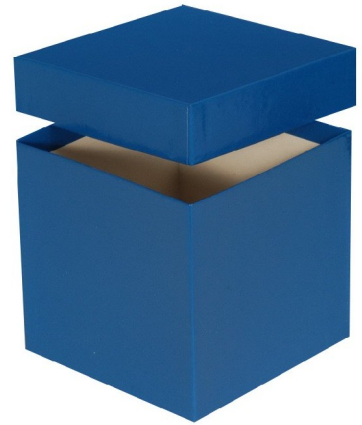

Typ A Lagerbox, 136 x 136 mm, 130 mm Innenhöhe, rot

Kältebeständiger Karton

wasserfest

preiswert und praktisch

Die angegebenen Höhen sind Innenhöhen

Maßanfertigung von Boxen in Ihrer Wunschgröße sind möglich

Raster in verschiedenen Größen können separat bestellt werden.

Abb. KA1301-B

Technische Daten

Artikelnr.	KA1301-R
Außenmaße (HxBxT)	130 x 136 x 136 mm
Farbe (außen)	rot

Allgemeines zur Produktgruppe

Die Lagerboxen für die Probenlagerung sind aus tiefkältebeständigem, wasserfestem Karton gefertigt. Die beschichteten Boxen sind zusätzlich mit einer wasserabweisenden Kunststoffschicht überzogen.