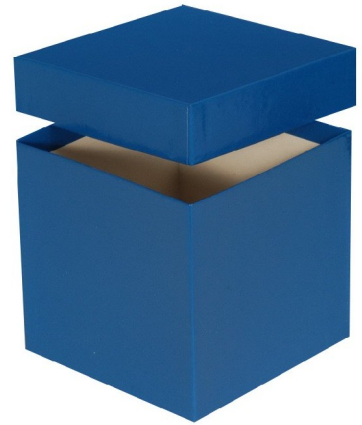

**Typ A Lagerbox, 136 x 136 mm, 130 mm Innenhöhe, rot**

**Kältebeständiger Karton**

**wasserfest**

**preiswert und praktisch**

**Die angegebenen Höhen sind Innenhöhen**

**Maßanfertigung von Boxen in Ihrer Wunschgröße sind möglich**

**Raster in verschiedenen Größen können separat bestellt werden.**

*Abb. KA1301-B*

**Technische Daten**

Artikelnr.	KA1301-R
Außenmaße (HxBxT)	130 x 136 x 136 mm
Farbe (außen)	rot

**Allgemeines zur Produktgruppe**

Die Lagerboxen für die Probenlagerung sind aus tiefkältebeständigem, wasserfestem Karton gefertigt. Die beschichteten Boxen sind zusätzlich mit einer wasserabweisenden Kunststoffschicht überzogen.