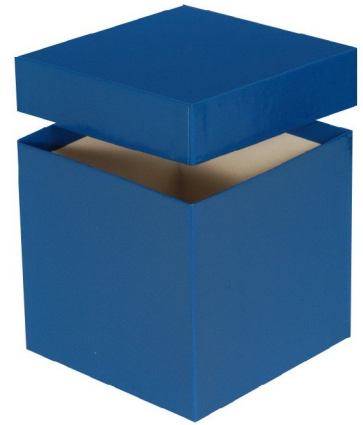

**Typ A Lagerbox, 136 x 136 mm, 130 mm Innenhöhe, rot**

**Kältebeständiger Karton**

**wasserfest**

**preiswert und praktisch**

**Die angegebenen Höhen sind Innenhöhen**

**Maßanfertigung von Boxen in Ihrer Wunschgröße sind möglich**

**Raster in verschiedenen Größen können separat bestellt werden.**

*Abb. KA1301-B*

**Technische Daten**

Artikelnr.	KA1301-R
Außenmaße (HxBxT)	130 x 136 x 136 mm
Farbe (außen)	rot

**Allgemeines zur Produktgruppe**

Die Lagerboxen für die Probenlagerung sind aus tiefkältebeständigem, wasserfestem Karton gefertigt. Die beschichteten Boxen sind zusätzlich mit einer wasserabweisenden Kunststoffschicht überzogen.