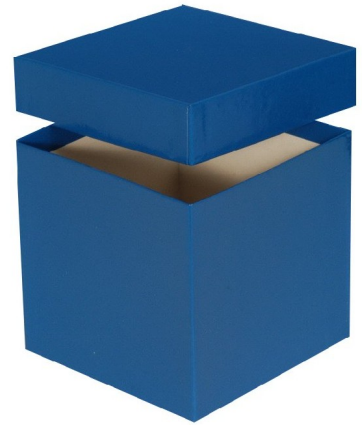

Typ A Lagerbox, 136 x 136 mm, 130 mm Innenhöhe, grün

Kältebeständiger Karton

wasserfest

preiswert und praktisch

Die angegebenen Höhen sind Innenhöhen

Maßanfertigung von Boxen in Ihrer Wunschgröße sind möglich

Raster in verschiedenen Größen können separat bestellt werden.

Abb. KA1301-B

Technische Daten

Artikelnr.	KA1301-G
Außenmaße (HxBxT)	130 x 136 x 136 mm
Farbe (außen)	grün

Allgemeines zur Produktgruppe

Die Lagerboxen für die Probenlagerung sind aus tiefkältebeständigem, wasserfestem Karton gefertigt. Die beschichteten Boxen sind zusätzlich mit einer wasserabweisenden Kunststoffschicht überzogen.