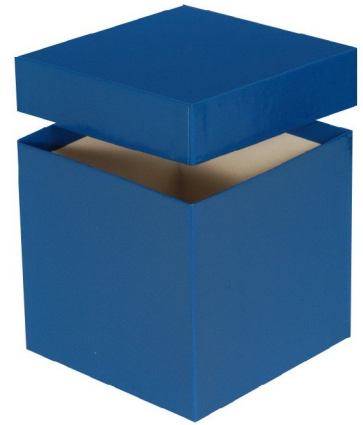

## Typ A Lagerbox, 136 x 136 mm, 130 mm Innenhöhe, grün

**Kältebeständiger Karton**

**wasserfest**

**preiswert und praktisch**

**Die angegebenen Höhen sind Innenhöhen**

**Maßanfertigung von Boxen in Ihrer Wunschgröße sind möglich**

**Raster in verschiedenen Größen können separat bestellt werden.**

Abb. KA1301-B

### Technische Daten

Artikelnr.	KA1301-G
Außenmaße (HxBxT)	130 x 136 x 136 mm
Farbe (außen)	grün

### Allgemeines zur Produktgruppe

Die Lagerboxen für die Probenlagerung sind aus tiefkältebeständigem, wasserfestem Karton gefertigt. Die beschichteten Boxen sind zusätzlich mit einer wasserabweisenden Kunststoffschicht überzogen.