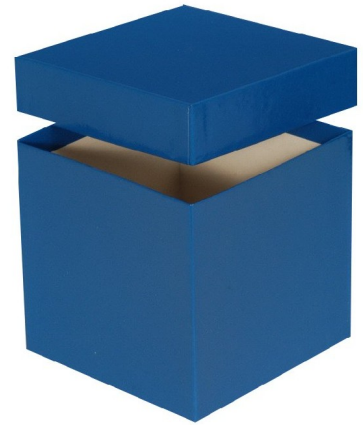

Typ A Lagerbox, 136 x 136 mm, 130 mm Innenhöhe, grün

Kältebeständiger Karton

wasserfest

preiswert und praktisch

Die angegebenen Höhen sind Innenhöhen

Maßanfertigung von Boxen in Ihrer Wunschgröße sind möglich

Raster in verschiedenen Größen können separat bestellt werden.

Abb. KA1301-B

Technische Daten

Artikelnr.	KA1301-G
Außenmaße (HxBxT)	130 x 136 x 136 mm
Farbe (außen)	grün

Allgemeines zur Produktgruppe

Die Lagerboxen für die Probenlagerung sind aus tiefkältebeständigem, wasserfestem Karton gefertigt. Die beschichteten Boxen sind zusätzlich mit einer wasserabweisenden Kunststoffschicht überzogen.