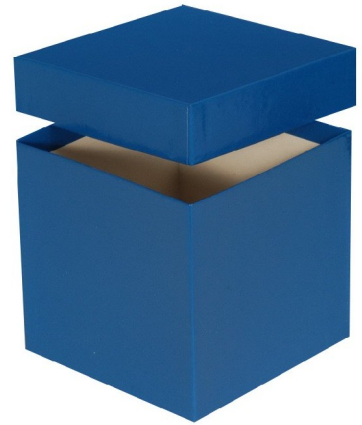

## Typ A Lagerbox, 136 x 136 mm, 130 mm Innenhöhe, grün

**Kältebeständiger Karton**

**wasserfest**

**preiswert und praktisch**

**Die angegebenen Höhen sind Innenhöhen**

**Maßanfertigung von Boxen in Ihrer Wunschgröße sind möglich**

**Raster in verschiedenen Größen können separat bestellt werden.**

Abb. KA1301-B

### Technische Daten

Artikelnr.	KA1301-G
Außenmaße (HxBxT)	130 x 136 x 136 mm
Farbe (außen)	grün

### Allgemeines zur Produktgruppe

Die Lagerboxen für die Probenlagerung sind aus tiefkältebeständigem, wasserfestem Karton gefertigt. Die beschichteten Boxen sind zusätzlich mit einer wasserabweisenden Kunststoffschicht überzogen.