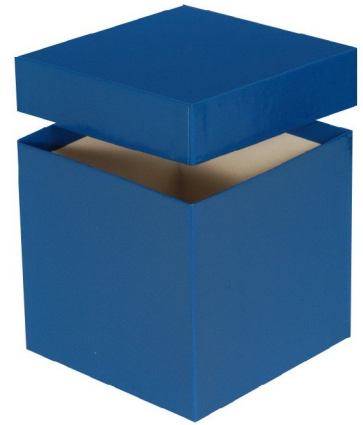

Typ A Lagerbox, 136 x 136 mm, 130 mm Innenhöhe, blau

Kältebeständiger Karton

wasserfest

preiswert und praktisch

Die angegebenen Höhen sind Innenhöhen

Maßanfertigung von Boxen in Ihrer Wunschgröße sind möglich

Raster in verschiedenen Größen können separat bestellt werden.

Abb. KA1301-B

Technische Daten

Artikelnr.	KA1301-B
Außenmaße (HxBxT)	130 x 136 x 136 mm
Farbe (außen)	blau

Allgemeines zur Produktgruppe

Die Lagerboxen für die Probenlagerung sind aus tiefkältebeständigem, wasserfestem Karton gefertigt. Die beschichteten Boxen sind zusätzlich mit einer wasserabweisenden Kunststoffschicht überzogen.