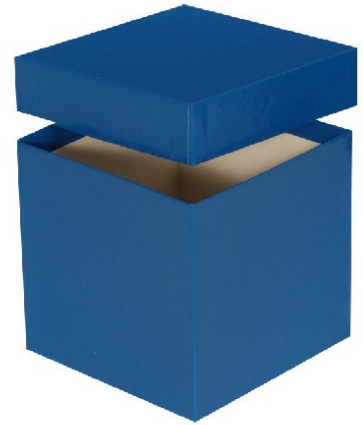

Typ A Lagerbox, 136 x 136 mm, 130 mm Innenhöhe, blau

Kältebeständiger Karton

wasserfest

preiswert und praktisch

Die angegebenen Höhen sind Innenhöhen

Maßanfertigung von Boxen in Ihrer Wunschgröße sind möglich

Raster in verschiedenen Größen können separat bestellt werden.

Abb. KA1301-B

Technische Daten

Artikelnr.	KA1301-B
Außenmaße (HxBxT)	130 x 136 x 136 mm
Farbe (außen)	blau

Allgemeines zur Produktgruppe

Die Lagerboxen für die Probenlagerung sind aus tiefkältebeständigem, wasserfestem Karton gefertigt. Die beschichteten Boxen sind zusätzlich mit einer wasserabweisenden Kunststoffschicht überzogen.