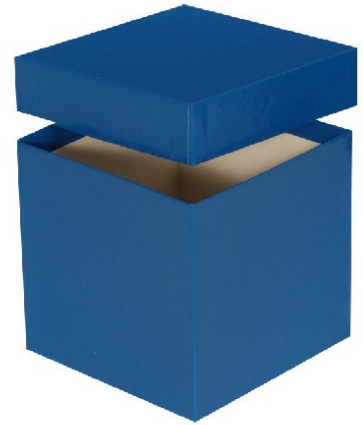

## Typ A Lagerbox, 136 x 136 mm, 130 mm Innenhöhe, blau

**Kältebeständiger Karton**

**wasserfest**

**preiswert und praktisch**

**Die angegebenen Höhen sind Innenhöhen**

**Maßanfertigung von Boxen in Ihrer Wunschgröße sind möglich**

**Raster in verschiedenen Größen können separat bestellt werden.**

Abb. KA1301-B

### Technische Daten

Artikelnr.	KA1301-B
Außenmaße (HxBxT)	130 x 136 x 136 mm
Farbe (außen)	blau

### Allgemeines zur Produktgruppe

Die Lagerboxen für die Probenlagerung sind aus tiefkältebeständigem, wasserfestem Karton gefertigt. Die beschichteten Boxen sind zusätzlich mit einer wasserabweisenden Kunststoffschicht überzogen.