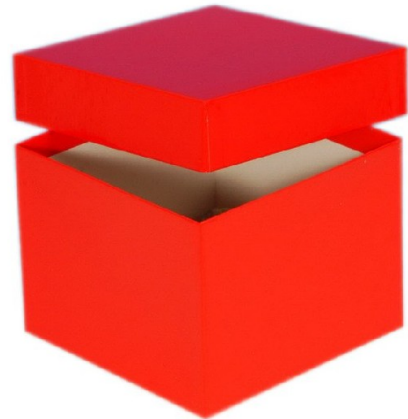

Typ A Lagerbox, 136 x 136 mm, 100 mm Innenhöhe, gelb

Kältebeständiger Karton

wasserfest

preiswert und praktisch

Die angegebenen Höhen sind Innenhöhen

Maßanfertigung von Boxen in Ihrer Wunschgröße sind möglich

Raster in verschiedenen Größen können separat bestellt werden.

Abb. KA1001-R

Allgemeines zur Produktgruppe

Die Lagerboxen für die Probenlagerung sind aus tiefkältebeständigem, wasserfestem Karton gefertigt. Die beschichteten Boxen sind zusätzlich mit einer wasserabweisenden Kunststoffschicht überzogen.