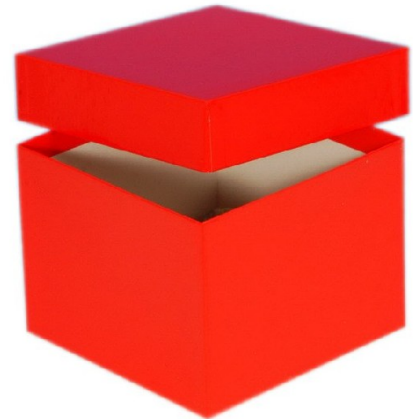

Typ A Lagerbox, 136 x 136 mm, 100 mm Innenhöhe, gelb

Kältebeständiger Karton

wasserfest

preiswert und praktisch

Die angegebenen Höhen sind Innenhöhen

Maßanfertigung von Boxen in Ihrer Wunschgröße sind möglich

Raster in verschiedenen Größen können separat bestellt werden.

Abb. KA1001-R

Technische Daten

Technische Daten	
Artikelnr.	KA1001-Y
Außenmaße (HxBxT)	100 x 136 x 136 mm
Farbe (außen)	gelb

Allgemeines zur Produktgruppe

Die Lagerboxen für die Probenlagerung sind aus tiefkältebeständigem, wasserfestem Karton gefertigt. Die beschichteten Boxen sind zusätzlich mit einer wasserabweisenden Kunststoffschicht überzogen.