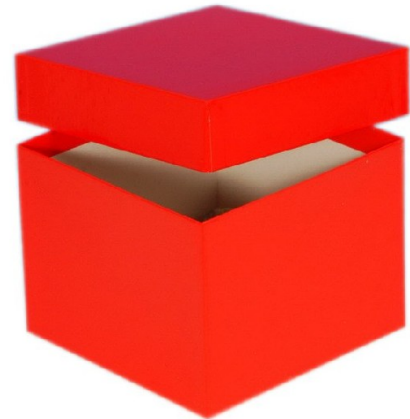

Typ A Lagerbox, 136 x 136 mm, 100 mm Innenhöhe, gelb

Kältebeständiger Karton

wasserfest

preiswert und praktisch

Die angegebenen Höhen sind Innenhöhen

Maßanfertigung von Boxen in Ihrer Wunschgröße sind möglich

Raster in verschiedenen Größen können separat bestellt werden.

Abb. KA1001-R

Technische Daten

Technische Daten	
Artikelnr.	KA1001-Y
Außenmaße (HxBxT)	100 x 136 x 136 mm
Farbe (außen)	gelb

Allgemeines zur Produktgruppe

Die Lagerboxen für die Probenlagerung sind aus tiefkältebeständigem, wasserfestem Karton gefertigt. Die beschichteten Boxen sind zusätzlich mit einer wasserabweisenden Kunststoffschicht überzogen.