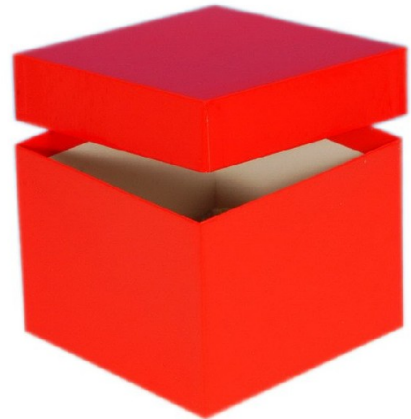

Typ A Lagerbox, 136 x 136 mm, 100 mm Innenhöhe, gelb

Kältebeständiger Karton

wasserfest

preiswert und praktisch

Die angegebenen Höhen sind Innenhöhen

Maßanfertigung von Boxen in Ihrer Wunschgröße sind möglich

Raster in verschiedenen Größen können separat bestellt werden.

Abb. KA1001-R

Technische Daten

Technische Daten	
Artikelnr.	KA1001-Y
Außenmaße (HxBxT)	100 x 136 x 136 mm
Farbe (außen)	gelb

Allgemeines zur Produktgruppe

Die Lagerboxen für die Probenlagerung sind aus tiefkältebeständigem, wasserfestem Karton gefertigt. Die beschichteten Boxen sind zusätzlich mit einer wasserabweisenden Kunststoffschicht überzogen.