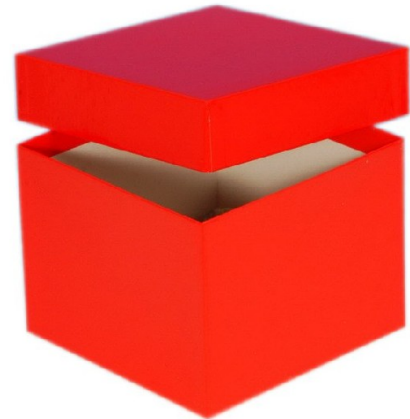

Typ A Lagerbox, 136 x 136 mm, 100 mm Innenhöhe, gelb

Kältebeständiger Karton

wasserfest

preiswert und praktisch

Die angegebenen Höhen sind Innenhöhen

Maßanfertigung von Boxen in Ihrer Wunschgröße sind möglich

Raster in verschiedenen Größen können separat bestellt werden.

Abb. KA1001-R

Technische Daten

Artikelnr.	KA1001-Y
Außenmaße (HxBxT)	100 x 136 x 136 mm
Farbe (außen)	gelb

Allgemeines zur Produktgruppe

Die Lagerboxen für die Probenlagerung sind aus tiefkältebeständigem, wasserfestem Karton gefertigt. Die beschichteten Boxen sind zusätzlich mit einer wasserabweisenden Kunststoffschicht überzogen.