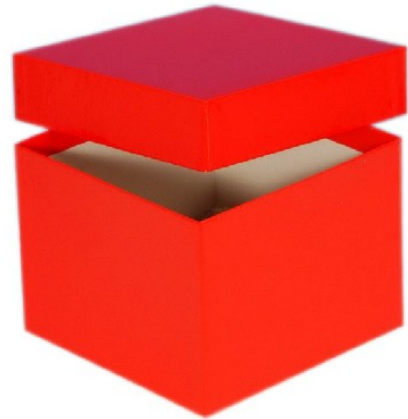

## Typ A Lagerbox, 136 x 136 mm, 100 mm Innenhöhe, gelb

**Kältebeständiger Karton**

**wasserfest**

**preiswert und praktisch**

Die angegebenen Höhen sind Innenhöhen

Maßanfertigung von Boxen in Ihrer Wunschgröße sind möglich

Raster in verschiedenen Größen können separat bestellt werden.

Abb. KA1001-R

### Technische Daten

Artikelnr.	KA1001-Y
Außenmaße (HxBxT)	100 x 136 x 136 mm
Farbe (außen)	gelb

### Allgemeines zur Produktgruppe

Die Lagerboxen für die Probenlagerung sind aus tiefkältebeständigem, wasserfestem Karton gefertigt. Die beschichteten Boxen sind zusätzlich mit einer wasserabweisenden Kunststoffschicht überzogen.