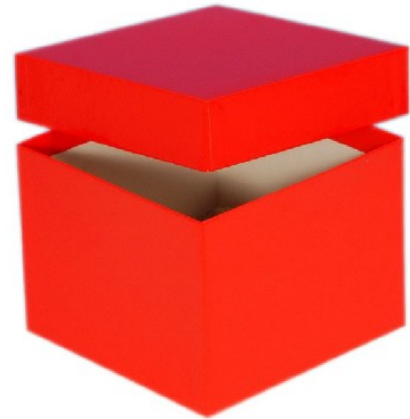

Typ A Lagerbox, 136 x 136 mm, 100 mm Innenhöhe, gelb

Kältebeständiger Karton

wasserfest

preiswert und praktisch

Die angegebenen Höhen sind Innenhöhen

Maßanfertigung von Boxen in Ihrer Wunschgröße sind möglich

Raster in verschiedenen Größen können separat bestellt werden.

Abb. KA1001-R

Technische Daten

Artikelnr.	KA1001-Y
Außenmaße (HxBxT)	100 x 136 x 136 mm
Farbe (außen)	gelb

Allgemeines zur Produktgruppe

Die Lagerboxen für die Probenlagerung sind aus tiefkältebeständigem, wasserfestem Karton gefertigt. Die beschichteten Boxen sind zusätzlich mit einer wasserabweisenden Kunststoffschicht überzogen.