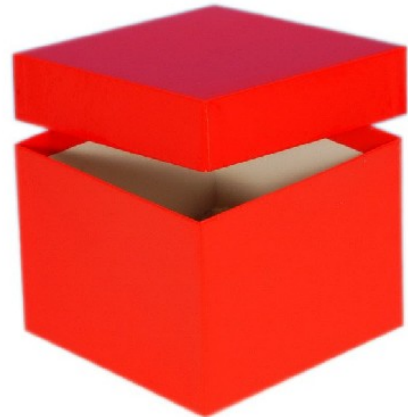

## Typ A Lagerbox, 136 x 136 mm, 100 mm Innenhöhe, weiß

**Kältebeständiger Karton**

**wasserfest**

**preiswert und praktisch**

**Die angegebenen Höhen sind Innenhöhen**

**Maßanfertigung von Boxen in Ihrer Wunschgröße sind möglich**

**Raster in verschiedenen Größen können separat bestellt werden.**

Abb. KA1001-R

### Technische Daten

Artikelnr.	KA1001-W
Außenmaße (HxBxT)	100 x 136 x 136 mm
Farbe (außen)	weiß

### Allgemeines zur Produktgruppe

Die Lagerboxen für die Probenlagerung sind aus tiefkältebeständigem, wasserfestem Karton gefertigt. Die beschichteten Boxen sind zusätzlich mit einer wasserabweisenden Kunststoffschicht überzogen.