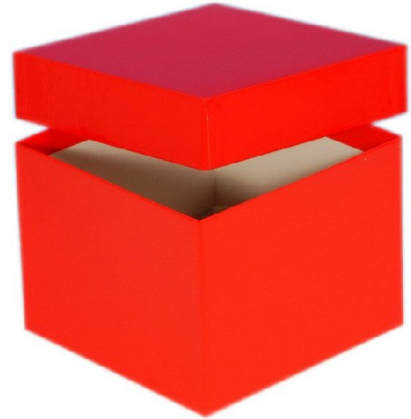

**Typ A Lagerbox, 136 x 136 mm, 100 mm Innenhöhe, weiß**

**Kältebeständiger Karton**

**wasserfest**

**preiswert und praktisch**

**Die angegebenen Höhen sind Innenhöhen**

**Maßanfertigung von Boxen in Ihrer Wunschgröße sind möglich**

**Raster in verschiedenen Größen können separat bestellt werden.**

*Abb. KA1001-R*

**Technische Daten**

|                   |                    |
|-------------------|--------------------|
| Artikelnr.        | KA1001-W           |
| Außenmaße (HxBxT) | 100 x 136 x 136 mm |
| Farbe (außen)     | weiß               |

**Allgemeines zur Produktgruppe**

Die Lagerboxen für die Probenlagerung sind aus tiefkältebeständigem, wasserfestem Karton gefertigt. Die beschichteten Boxen sind zusätzlich mit einer wasserabweisenden Kunststoffschicht überzogen.