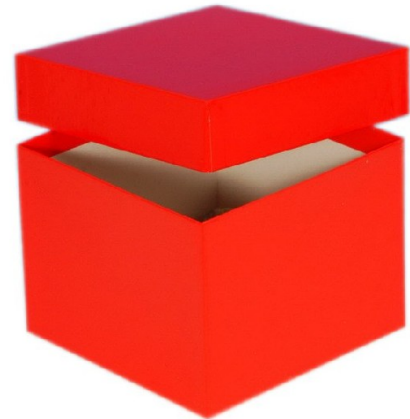

Typ A Lagerbox, 136 x 136 mm, 100 mm Innenhöhe, weiß

Kältebeständiger Karton

wasserfest

preiswert und praktisch

Die angegebenen Höhen sind Innenhöhen

Maßanfertigung von Boxen in Ihrer Wunschgröße sind möglich

Raster in verschiedenen Größen können separat bestellt werden.

Abb. KA1001-R

Technische Daten

Artikelnr.	KA1001-W
Außenmaße (HxBxT)	100 x 136 x 136 mm
Farbe (außen)	weiß

Allgemeines zur Produktgruppe

Die Lagerboxen für die Probenlagerung sind aus tiefkältebeständigem, wasserfestem Karton gefertigt. Die beschichteten Boxen sind zusätzlich mit einer wasserabweisenden Kunststoffschicht überzogen.