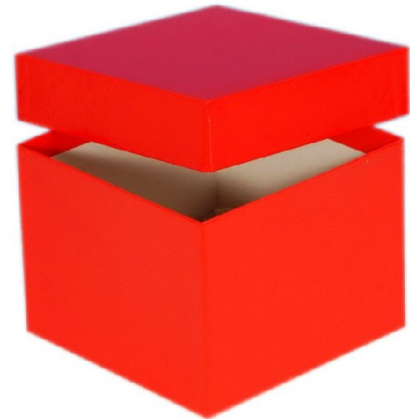

## Typ A Lagerbox, 136 x 136 mm, 100 mm Innenhöhe, weiß

**Kältebeständiger Karton**

**wasserfest**

**preiswert und praktisch**

Die angegebenen Höhen sind Innenhöhen

Maßanfertigung von Boxen in Ihrer Wunschgröße sind möglich

Raster in verschiedenen Größen können separat bestellt werden.

Abb. KA1001-R

### Technische Daten

Artikelnr.	KA1001-W
Außenmaße (HxBxT)	100 x 136 x 136 mm
Farbe (außen)	weiß

### Allgemeines zur Produktgruppe

Die Lagerboxen für die Probenlagerung sind aus tiefkältebeständigem, wasserfestem Karton gefertigt. Die beschichteten Boxen sind zusätzlich mit einer wasserabweisenden Kunststoffschicht überzogen.