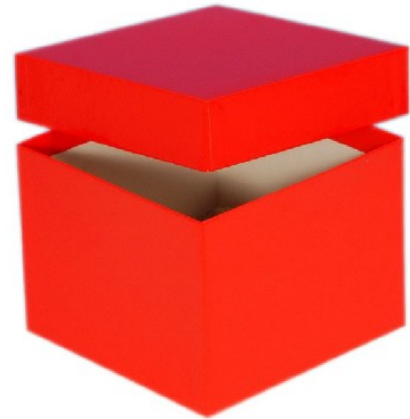

Typ A Lagerbox, 136 x 136 mm, 100 mm Innenhöhe, weiß

Kältebeständiger Karton

wasserfest

preiswert und praktisch

Die angegebenen Höhen sind Innenhöhen

Maßanfertigung von Boxen in Ihrer Wunschgröße sind möglich

Raster in verschiedenen Größen können separat bestellt werden.

Abb. KA1001-R

Technische Daten

Technische Daten	
Artikelnr.	KA1001-W
Außenmaße (HxBxT)	100 x 136 x 136 mm
Farbe (außen)	weiß

Allgemeines zur Produktgruppe

Die Lagerboxen für die Probenlagerung sind aus tiefkältebeständigem, wasserfestem Karton gefertigt. Die beschichteten Boxen sind zusätzlich mit einer wasserabweisenden Kunststoffschicht überzogen.