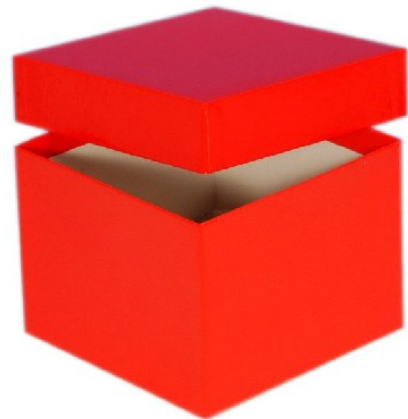

Typ A Lagerbox, 136 x 136 mm, 100 mm Innenhöhe, rot

Kältebeständiger Karton

wasserfest

preiswert und praktisch

Die angegebenen Höhen sind Innenhöhen

Maßanfertigung von Boxen in Ihrer Wunschgröße sind möglich

Raster in verschiedenen Größen können separat bestellt werden.

Abb. KA1001-R

Technische Daten

Technische Daten	
Artikelnr.	KA1001-R
Außenmaße (HxBxT)	100 x 136 x 136 mm
Farbe (außen)	rot

Allgemeines zur Produktgruppe

Die Lagerboxen für die Probenlagerung sind aus tiefkältebeständigem, wasserfestem Karton gefertigt. Die beschichteten Boxen sind zusätzlich mit einer wasserabweisenden Kunststoffschicht überzogen.