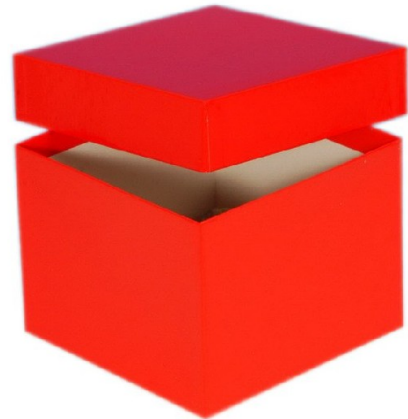

Typ A Lagerbox, 136 x 136 mm, 100 mm Innenhöhe, rot

Kältebeständiger Karton

wasserfest

preiswert und praktisch

Die angegebenen Höhen sind Innenhöhen

Maßanfertigung von Boxen in Ihrer Wunschgröße sind möglich

Raster in verschiedenen Größen können separat bestellt werden.

Abb. KA1001-R

Technische Daten

Artikelnr.	KA1001-R
Außenmaße (HxBxT)	100 x 136 x 136 mm
Farbe (außen)	rot

Allgemeines zur Produktgruppe

Die Lagerboxen für die Probenlagerung sind aus tiefkältebeständigem, wasserfestem Karton gefertigt. Die beschichteten Boxen sind zusätzlich mit einer wasserabweisenden Kunststoffschicht überzogen.