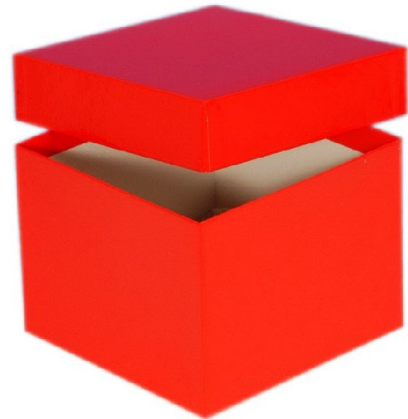

Typ A Lagerbox, 136 x 136 mm, 100 mm Innenhöhe, rot

Kältebeständiger Karton

wasserfest

preiswert und praktisch

Die angegebenen Höhen sind Innenhöhen

Maßanfertigung von Boxen in Ihrer Wunschgröße sind möglich

Raster in verschiedenen Größen können separat bestellt werden.

Abb. KA1001-R

Technische Daten

Technische Daten	
Artikelnr.	KA1001-R
Außenmaße (HxBxT)	100 x 136 x 136 mm
Farbe (außen)	rot

Allgemeines zur Produktgruppe

Die Lagerboxen für die Probenlagerung sind aus tiefkältebeständigem, wasserfestem Karton gefertigt. Die beschichteten Boxen sind zusätzlich mit einer wasserabweisenden Kunststoffschicht überzogen.