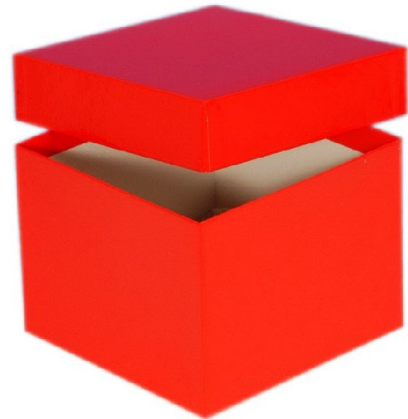

## Typ A Lagerbox, 136 x 136 mm, 100 mm Innenhöhe, rot

**Kältebeständiger Karton**

**wasserfest**

**preiswert und praktisch**

Die angegebenen Höhen sind Innenhöhen

Maßanfertigung von Boxen in Ihrer Wunschgröße sind möglich

Raster in verschiedenen Größen können separat bestellt werden.

Abb. KA1001-R

### Technische Daten

Technische Daten	
Artikelnr.	KA1001-R
Außenmaße (HxBxT)	100 x 136 x 136 mm
Farbe (außen)	rot

### Allgemeines zur Produktgruppe

Die Lagerboxen für die Probenlagerung sind aus tiefkältebeständigem, wasserfestem Karton gefertigt. Die beschichteten Boxen sind zusätzlich mit einer wasserabweisenden Kunststoffschicht überzogen.