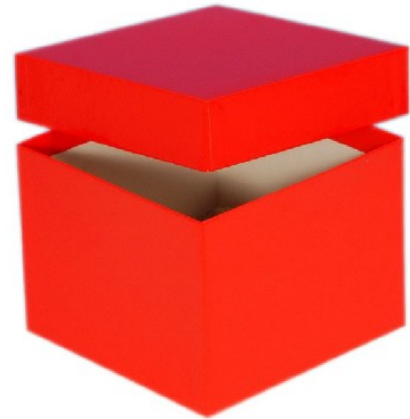

Typ A Lagerbox, 136 x 136 mm, 100 mm Innenhöhe, grün

Kältebeständiger Karton

wasserfest

preiswert und praktisch

Die angegebenen Höhen sind Innenhöhen

Maßanfertigung von Boxen in Ihrer Wunschgröße sind möglich

Raster in verschiedenen Größen können separat bestellt werden.

Abb. KA1001-R

Technische Daten

Artikelnr.	KA1001-G
Außenmaße (HxBxT)	100 x 136 x 136 mm
Farbe (außen)	grün

Allgemeines zur Produktgruppe

Die Lagerboxen für die Probenlagerung sind aus tiefkältebeständigem, wasserfestem Karton gefertigt. Die beschichteten Boxen sind zusätzlich mit einer wasserabweisenden Kunststoffschicht überzogen.