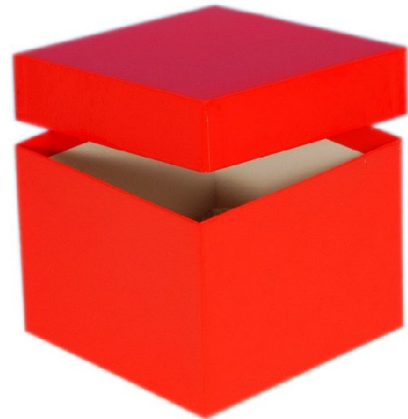

Typ A Lagerbox, 136 x 136 mm, 100 mm Innenhöhe, grün

Kältebeständiger Karton

wasserfest

preiswert und praktisch

Die angegebenen Höhen sind Innenhöhen

Maßanfertigung von Boxen in Ihrer Wunschgröße sind möglich

Raster in verschiedenen Größen können separat bestellt werden.

Abb. KA1001-R

Technische Daten

Technische Daten	
Artikelnr.	KA1001-G
Außenmaße (HxBxT)	100 x 136 x 136 mm
Farbe (außen)	grün

Allgemeines zur Produktgruppe

Die Lagerboxen für die Probenlagerung sind aus tiefkältebeständigem, wasserfestem Karton gefertigt. Die beschichteten Boxen sind zusätzlich mit einer wasserabweisenden Kunststoffschicht überzogen.