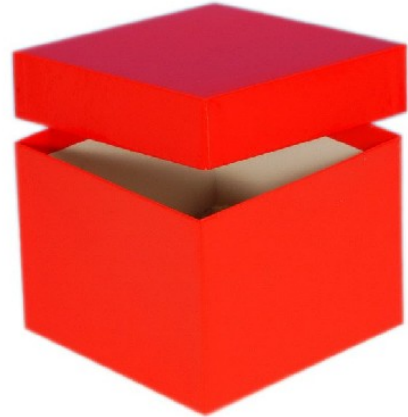

Typ A Lagerbox, 136 x 136 mm, 100 mm Innenhöhe, grün

Kältebeständiger Karton

wasserfest

preiswert und praktisch

Die angegebenen Höhen sind Innenhöhen

Maßanfertigung von Boxen in Ihrer Wunschgröße sind möglich

Raster in verschiedenen Größen können separat bestellt werden.

Abb. KA1001-R

Technische Daten

Artikelnr.	KA1001-G
Außenmaße (HxBxT)	100 x 136 x 136 mm
Farbe (außen)	grün

Allgemeines zur Produktgruppe

Die Lagerboxen für die Probenlagerung sind aus tiefkältebeständigem, wasserfestem Karton gefertigt. Die beschichteten Boxen sind zusätzlich mit einer wasserabweisenden Kunststoffschicht überzogen.