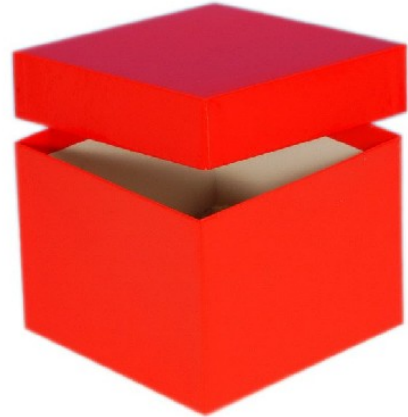

**Typ A Lagerbox, 136 x 136 mm, 100 mm Innenhöhe, grün**

**Kältebeständiger Karton**

**wasserfest**

**preiswert und praktisch**

**Die angegebenen Höhen sind Innenhöhen**

**Maßanfertigung von Boxen in Ihrer Wunschgröße sind möglich**

**Raster in verschiedenen Größen können separat bestellt werden.**

*Abb. KA1001-R*

**Technische Daten**

|                   |                    |
|-------------------|--------------------|
| Artikelnr.        | KA1001-G           |
| Außenmaße (HxBxT) | 100 x 136 x 136 mm |
| Farbe (außen)     | grün               |

**Allgemeines zur Produktgruppe**

Die Lagerboxen für die Probenlagerung sind aus tiefkältebeständigem, wasserfestem Karton gefertigt. Die beschichteten Boxen sind zusätzlich mit einer wasserabweisenden Kunststoffschicht überzogen.