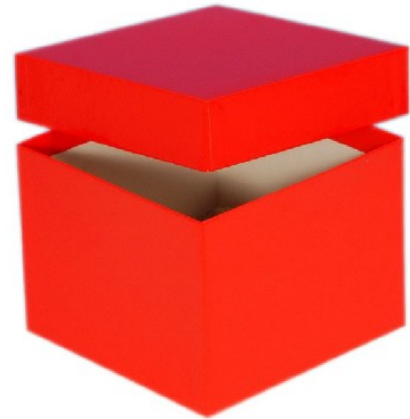

## Typ A Lagerbox, 136 x 136 mm, 100 mm Innenhöhe, grün

**Kältebeständiger Karton**

**wasserfest**

**preiswert und praktisch**

Die angegebenen Höhen sind Innenhöhen

Maßanfertigung von Boxen in Ihrer Wunschgröße sind möglich

Raster in verschiedenen Größen können separat bestellt werden.

Abb. KA1001-R

### Technische Daten

Technische Daten	
Artikelnr.	KA1001-G
Außenmaße (HxBxT)	100 x 136 x 136 mm
Farbe (außen)	grün

### Allgemeines zur Produktgruppe

Die Lagerboxen für die Probenlagerung sind aus tiefkältebeständigem, wasserfestem Karton gefertigt. Die beschichteten Boxen sind zusätzlich mit einer wasserabweisenden Kunststoffschicht überzogen.