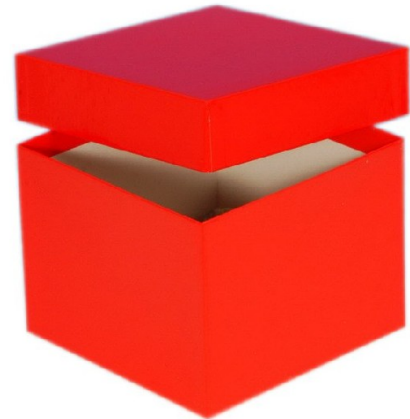

## Typ A Lagerbox, 136 x 136 mm, 100 mm Innenhöhe, grün

**Kältebeständiger Karton**

**wasserfest**

**preiswert und praktisch**

Die angegebenen Höhen sind Innenhöhen

Maßanfertigung von Boxen in Ihrer Wunschgröße sind möglich

Raster in verschiedenen Größen können separat bestellt werden.

Abb. KA1001-R

### Technische Daten

Artikelnr.	KA1001-G
Außenmaße (HxBxT)	100 x 136 x 136 mm
Farbe (außen)	grün

### Allgemeines zur Produktgruppe

Die Lagerboxen für die Probenlagerung sind aus tiefkältebeständigem, wasserfestem Karton gefertigt. Die beschichteten Boxen sind zusätzlich mit einer wasserabweisenden Kunststoffschicht überzogen.