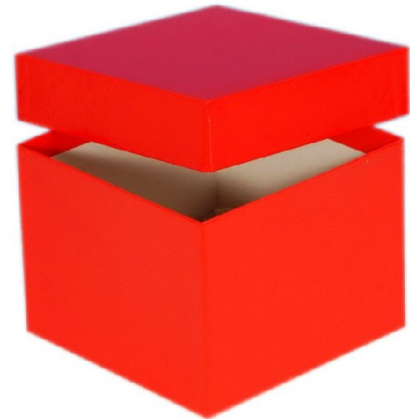

## Typ A Lagerbox, 136 x 136 mm, 100 mm Innenhöhe, blau

**Kältebeständiger Karton**

**wasserfest**

**preiswert und praktisch**

**Die angegebenen Höhen sind Innenhöhen**

**Maßanfertigung von Boxen in Ihrer Wunschgröße sind möglich**

**Raster in verschiedenen Größen können separat bestellt werden.**

Abb. KA1001-R

### Technische Daten

Technische Daten	
Artikelnr.	KA1001-B
Außenmaße (HxBxT)	100 x 136 x 136 mm
Farbe (außen)	blau

### Allgemeines zur Produktgruppe

Die Lagerboxen für die Probenlagerung sind aus tiefkältebeständigem, wasserfestem Karton gefertigt. Die beschichteten Boxen sind zusätzlich mit einer wasserabweisenden Kunststoffschicht überzogen.