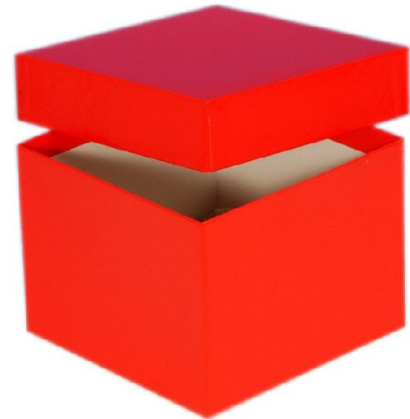

Typ A Lagerbox, 136 x 136 mm, 100 mm Innenhöhe, blau

Kältebeständiger Karton

wasserfest

preiswert und praktisch

Die angegebenen Höhen sind Innenhöhen

Maßanfertigung von Boxen in Ihrer Wunschgröße sind möglich

Raster in verschiedenen Größen können separat bestellt werden.

Abb. KA1001-R

Technische Daten

Technische Daten	
Artikelnr.	KA1001-B
Außenmaße (HxBxT)	100 x 136 x 136 mm
Farbe (außen)	blau

Allgemeines zur Produktgruppe

Die Lagerboxen für die Probenlagerung sind aus tiefkältebeständigem, wasserfestem Karton gefertigt. Die beschichteten Boxen sind zusätzlich mit einer wasserabweisenden Kunststoffschicht überzogen.