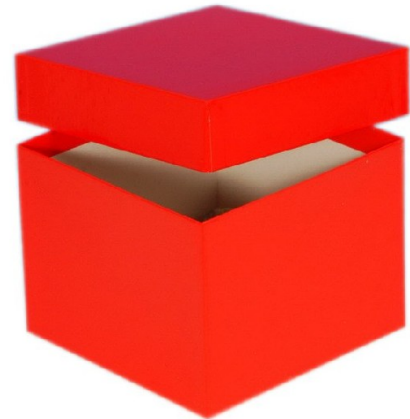

## Typ A Lagerbox, 136 x 136 mm, 100 mm Innenhöhe, blau

**Kältebeständiger Karton**

**wasserfest**

**preiswert und praktisch**

**Die angegebenen Höhen sind Innenhöhen**

**Maßanfertigung von Boxen in Ihrer Wunschgröße sind möglich**

**Raster in verschiedenen Größen können separat bestellt werden.**

Abb. KA1001-R

### Technische Daten

Artikelnr.	KA1001-B
Außenmaße (HxBxT)	100 x 136 x 136 mm
Farbe (außen)	blau

### Allgemeines zur Produktgruppe

Die Lagerboxen für die Probenlagerung sind aus tiefkältebeständigem, wasserfestem Karton gefertigt. Die beschichteten Boxen sind zusätzlich mit einer wasserabweisenden Kunststoffschicht überzogen.