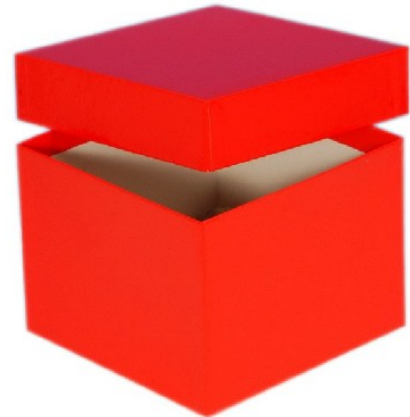

Typ A Lagerbox, 136 x 136 mm, 100 mm Innenhöhe, blau

Kältebeständiger Karton

wasserfest

preiswert und praktisch

Die angegebenen Höhen sind Innenhöhen

Maßanfertigung von Boxen in Ihrer Wunschgröße sind möglich

Raster in verschiedenen Größen können separat bestellt werden.

Abb. KA1001-R

Technische Daten

Artikelnr.	KA1001-B
Außenmaße (HxBxT)	100 x 136 x 136 mm
Farbe (außen)	blau

Allgemeines zur Produktgruppe

Die Lagerboxen für die Probenlagerung sind aus tiefkältebeständigem, wasserfestem Karton gefertigt. Die beschichteten Boxen sind zusätzlich mit einer wasserabweisenden Kunststoffschicht überzogen.