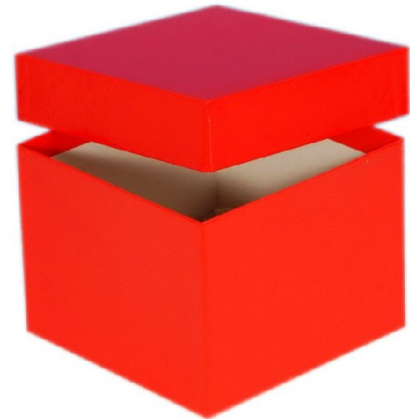

Typ A Lagerbox, 136 x 136 mm, 100 mm Innenhöhe, blau

Kältebeständiger Karton

wasserfest

preiswert und praktisch

Die angegebenen Höhen sind Innenhöhen

Maßanfertigung von Boxen in Ihrer Wunschgröße sind möglich

Raster in verschiedenen Größen können separat bestellt werden.

Abb. KA1001-R

Technische Daten

| | |
|-------------------|--------------------|
| Artikelnr. | KA1001-B |
| Außenmaße (HxBxT) | 100 x 136 x 136 mm |
| Farbe (außen) | blau |

Allgemeines zur Produktgruppe

Die Lagerboxen für die Probenlagerung sind aus tiefkältebeständigem, wasserfestem Karton gefertigt. Die beschichteten Boxen sind zusätzlich mit einer wasserabweisenden Kunststoffschicht überzogen.