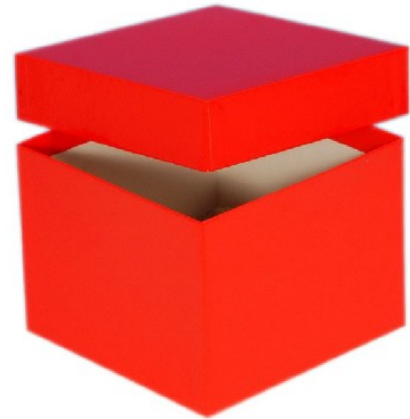

## Typ A Lagerbox, 136 x 136 mm, 100 mm Innenhöhe, blau

**Kältebeständiger Karton**

**wasserfest**

**preiswert und praktisch**

Die angegebenen Höhen sind Innenhöhen

Maßanfertigung von Boxen in Ihrer Wunschgröße sind möglich

Raster in verschiedenen Größen können separat bestellt werden.

Abb. KA1001-R

### Technische Daten

Artikelnr.	KA1001-B
Außenmaße (HxBxT)	100 x 136 x 136 mm
Farbe (außen)	blau

### Allgemeines zur Produktgruppe

Die Lagerboxen für die Probenlagerung sind aus tiefkältebeständigem, wasserfestem Karton gefertigt. Die beschichteten Boxen sind zusätzlich mit einer wasserabweisenden Kunststoffschicht überzogen.