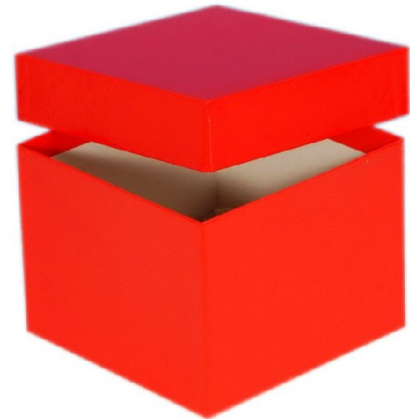

Typ A Lagerbox, 136 x 136 mm, 100 mm Innenhöhe, blau

Kältebeständiger Karton

wasserfest

preiswert und praktisch

Die angegebenen Höhen sind Innenhöhen

Maßanfertigung von Boxen in Ihrer Wunschgröße sind möglich

Raster in verschiedenen Größen können separat bestellt werden.

Abb. KA1001-R

Technische Daten

Artikelnr.	KA1001-B
Außenmaße (HxBxT)	100 x 136 x 136 mm
Farbe (außen)	blau

Allgemeines zur Produktgruppe

Die Lagerboxen für die Probenlagerung sind aus tiefkältebeständigem, wasserfestem Karton gefertigt. Die beschichteten Boxen sind zusätzlich mit einer wasserabweisenden Kunststoffschicht überzogen.